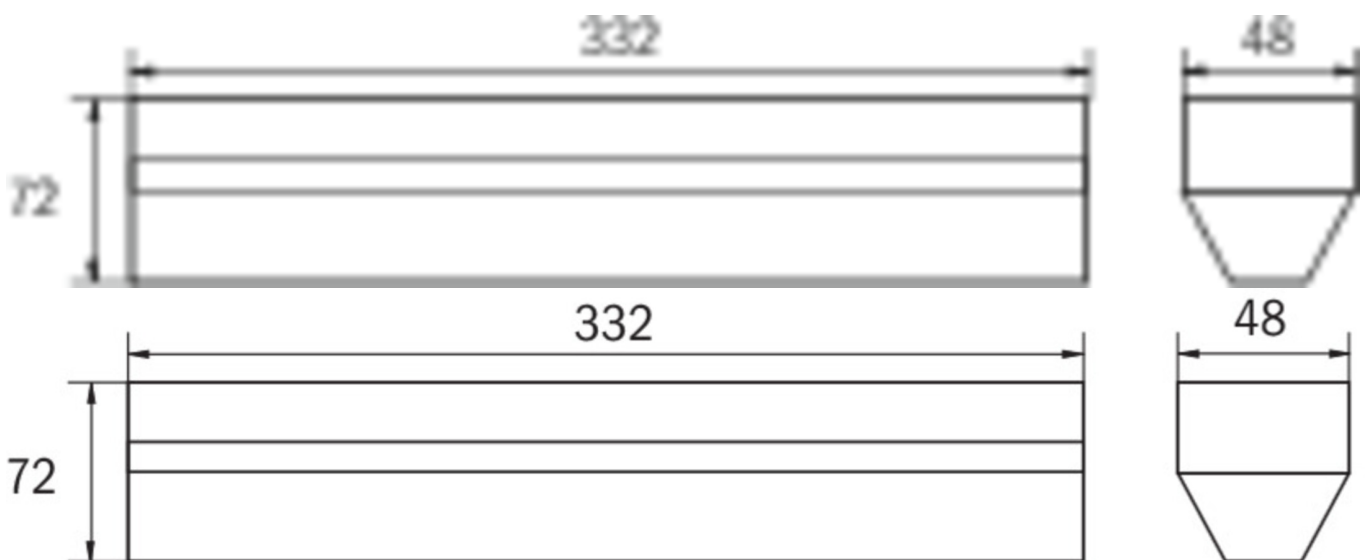

Leistung DS	4,2 W
Leistung BS	0 W
Umgebungstemperatur DS	-25 °C bis 40 °C
Umgebungstemperatur BS	-25 °C bis 40 °C
Tiefe	332 mm
Breite	48 mm
Höhe	72 mm
Gewicht	0.33
Gewicht inkl. Verpackung	0.37
Anschlussquerschnitt	1.5 mm²
Schalteingang	Nein
Notlichtblockierung	Nein
Batterieanschluss	Nein
Dimmfunktion	Nein
Lichtstrom Netz	335 lm
Lichtstrom Not	335 lm
Zolltarifnummer	94056120
GTIN	4260123681708

TECHNISCHE ZEICHNUNG