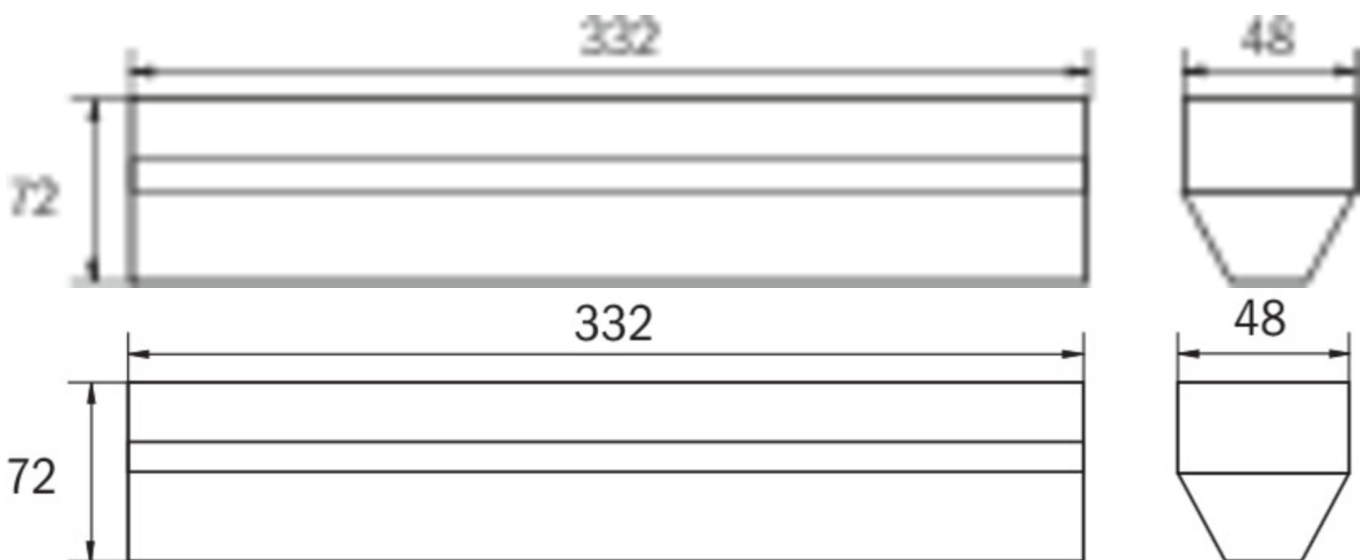

Leistung DS	4,6 W
Leistung BS	0 W
Umgebungstemperatur DS	-25 °C bis 40 °C
Umgebungstemperatur BS	-25 °C bis 40 °C
Tiefe	332 mm
Breite	48 mm
Höhe	72 mm
Gewicht	0.36
Gewicht inkl. Verpackung	0.4
Anschlussquerschnitt	1.5 mm²
Schalteingang	Nein
Notlichtblockierung	Nein
Batterieanschluss	Nein
Dimmfunktion	Nein
Lichtstrom Netz	520 lm
Lichtstrom Not	520 lm
Zolltarifnummer	94056120
GTIN	4260123682613

TECHNISCHE ZEICHNUNG