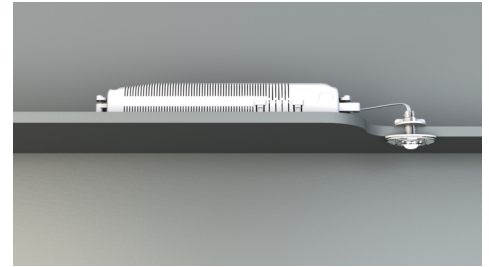

Art.-Nr: DOE023SC
Sicherheitsleuchte Einzelbatterie
Deckeneinbau, 3 h, IP20, Kunststoff, Transparent

Kleine LED-Sicherheitsleuchte, zur Ein- und Aufbaubaumontage, mit großer Wirkung. Die geringe Abmessung und das transparente Gehäusematerial ermöglichen eine absolut unauffällige Montage.

Diese Ausführung ist vorgesehen zum Einbau in Decken. Die Befestigungsplatte bzw. -clips, sowie die Notlichtelektronik in einem Gehäuse mit Zugentlastung, ist im Lieferumfang enthalten.

Automatische Überwachung der Sicherheitsleuchte mit SelfControl.

Mehr Informationen
www.rp-group.com/de/item/DOE023SC

TECHNISCHE DATEN

Leuchtentyp	Sicherheitsleuchte
Montageart	Deckeneinbau
Piktogramm	Nein
Leuchtmittel	LED
Gehäusematerial	Kunststoff
Gehäusefarbe	Transparent
Schutzart (IP)	IP20
Schlagfestigkeit (IK)	≥ 3
Zertifizierung	WEEE, CE
Schutzklasse	2
Versorgung	Einzelbatterie
Überwachung	SelfControl (SC)
Überbrückungszeit	3 h
Batterie	NIMH 4,8 V/2,0 Ah
Betriebsart	Bereitschaftsschaltung / Dauerschaltung
Eingangsspannung AC	230 V
Eingangsfrequenz	50 / 60 Hz
Eingangsspannung DC	- V
Leistung max.	5 W

Leistung DS	4,7 W
Leistung BS	3,2 W
Umgebungstemperatur DS	-5 °C bis 40 °C
Umgebungstemperatur BS	-5 °C bis 40 °C
Tiefe	24 mm
Breite	50 mm
Höhe	12 mm
Einbau Durchmesser	10.5 mm
Gewicht	0.28
Gewicht inkl. Verpackung	0.36
Anschlussquerschnitt	1.5 mm ²
Schalteingang	Ja
Notlichtblockierung	Ja
Batterieanschluss	Klemme
Dimmfunktion	Nein
Lichtstrom Netz	140 lm
Lichtstrom Not	140 lm
Zolltarifnummer	94056120
GTIN	4260349824446