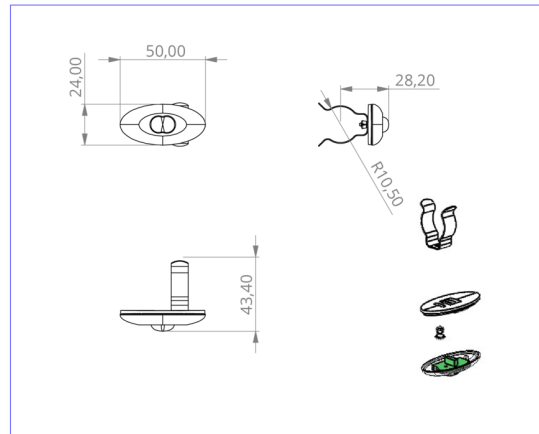

DO verschiedene Einbaumaße

ZUBEHÖRLISTE

NIMHHT4820Q - Batterie