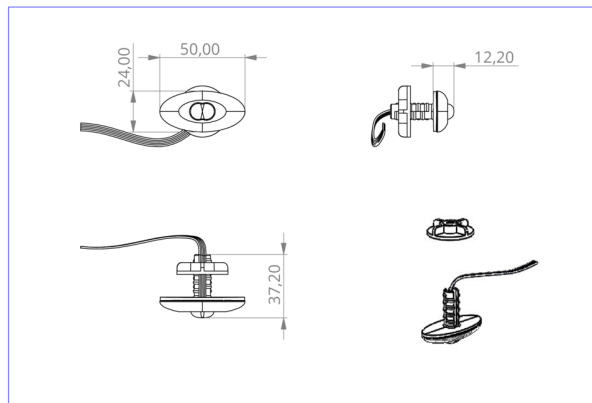

DO verschiedene Einbaumaße

ZUBEHÖRLISTE

NIMHHT4820Q - Batterie