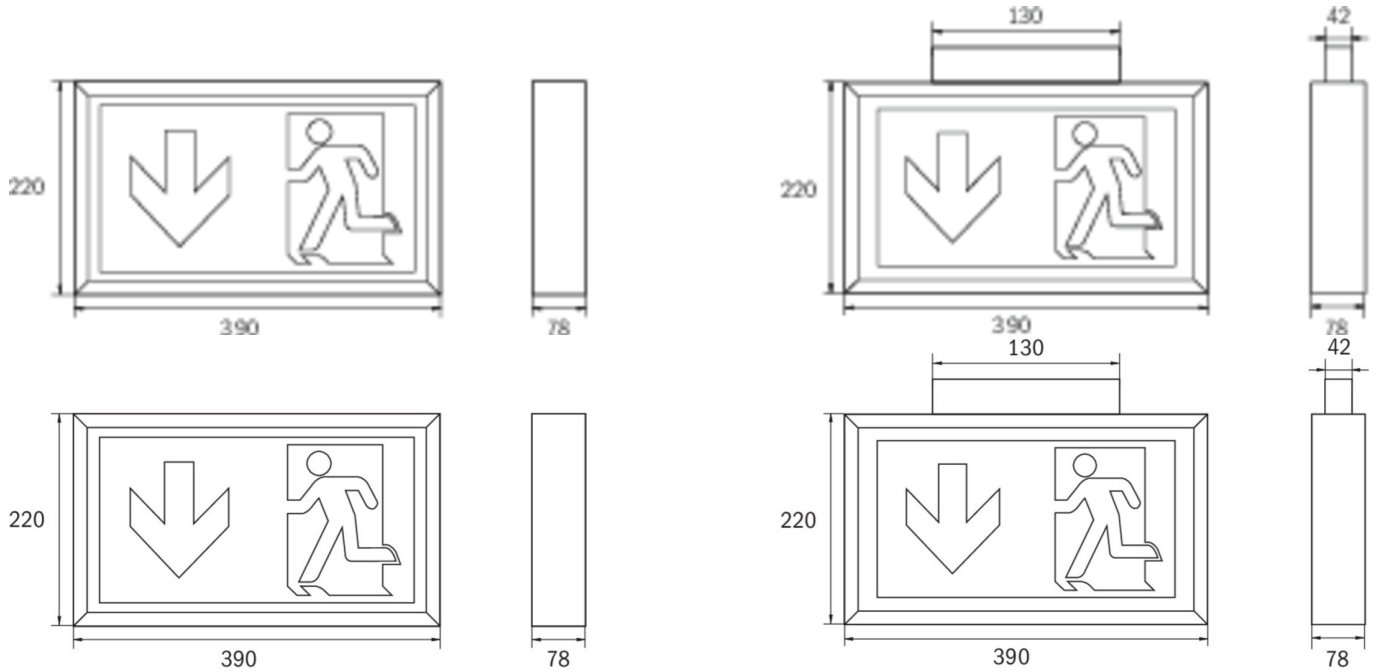

TECHNISCHE ZEICHNUNG

ZUBEHÖRLISTE

- DSA - Seilaufhängung
- BALL2 - Ballschutzkorb
- 2PW-EB - Pendel
- 2DW-EB - Vorkonfektioniertes Design-Pendelpaar mit festem Baldachin, 4-adrig, Weiß

ÄHNLICHE PRODUKTE

Art.-Nr.	Bild	Überwachung	Versorgung	Farbe	Investition	Automatisches Prüfbuch	Wartungsaufwand	Fernwartung	max. Leuchten	Einzelleuchten Überwachung
KLU519CC		CoreCompact 24 (CC)	zentrale Stromversorgung	RAL 9003	€€	ja	gering	ja	80 pro System	zentral

Stand: 04.07.2026 - Technische Änderungen und Irrtümer vorbehalten.