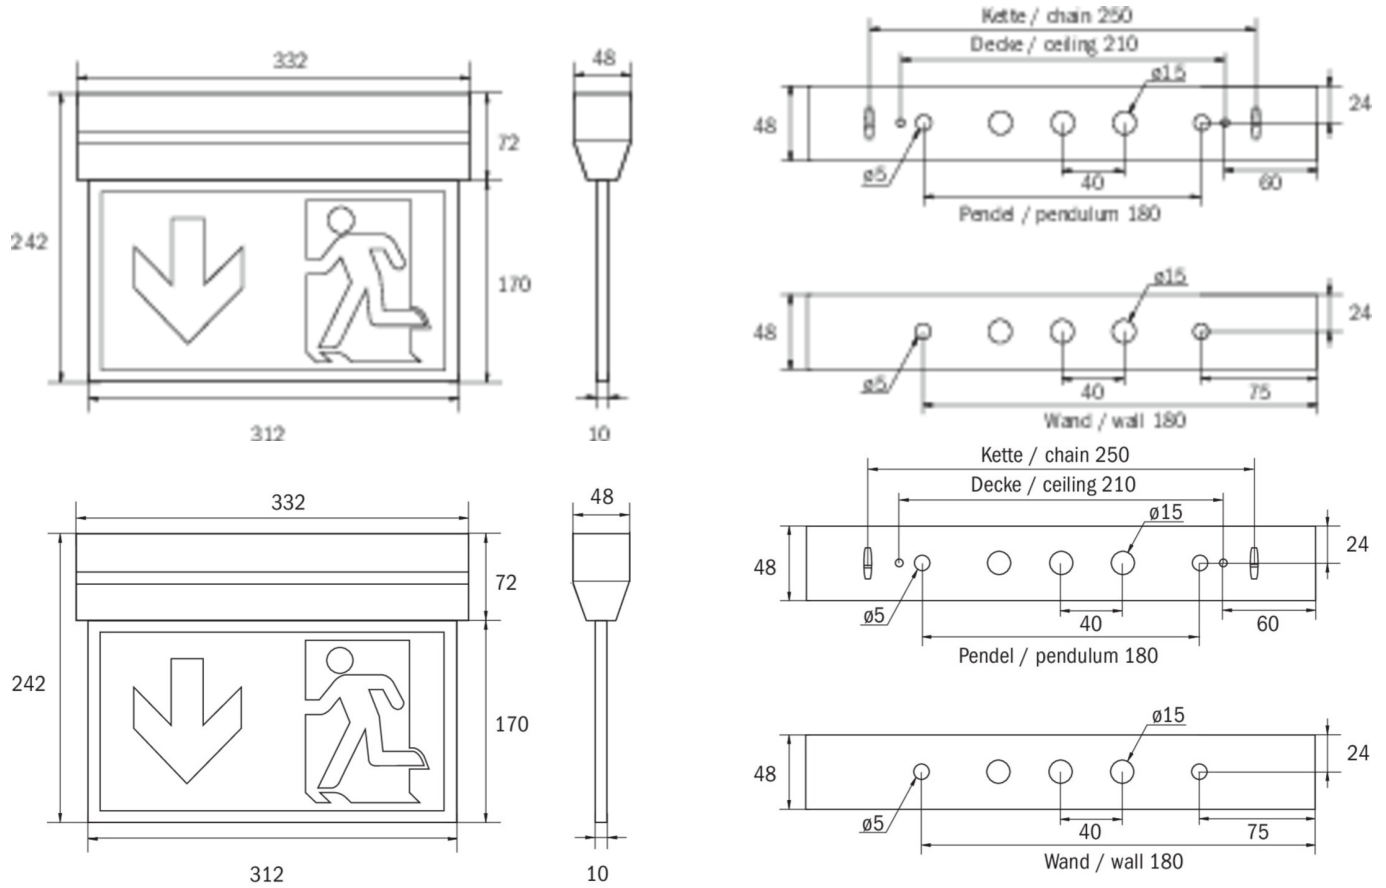

TECHNISCHE ZEICHNUNG

ZUBEHÖRLISTE

- KXE-EB - Einbaurahmen für KX-Notleuchten: Elegante Wandeinbaumontage
- AWX001 - Wandausleger AWX für Notleuchten – 90° Flaggenmontage
- DSA - Seilaufhängung
- 2PW-EB - Pendel
- 2DW-EB - Vorkonfektioniertes Design-Pendelpaar mit festem Baldachin, 4-adrig, Weiß
- KXBE - Betoneinbaudose zur Deckenschalungsmontage für Notbeleuchtung