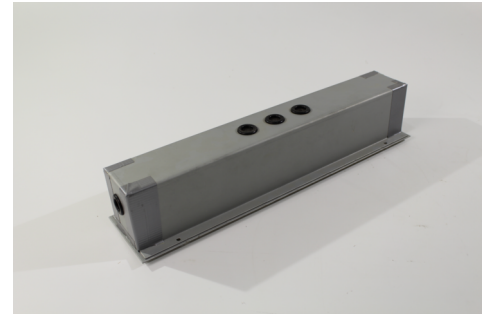

**Art.-Nr: KXBE**  
**Betoneinbaudose zur Deckenschalungsmontage für Notbeleuchtung**  
**Robuste Einbaudose mit flexiblen Rohreinleitungen – Kompatibel mit KXU- und KEU-Einbaurahmen**

Betoneinbaudose zur Montage an der Deckenschalung.

Mehrere Rohreinleitungen ermöglichen eine flexible und bedarfsgerechte Kabelführung. Nach dem Betonieren wird die Leuchte mithilfe eines Einbaurahmens montiert. Der KXE-Rahmen ist kompatibel mit Leuchten der KXU-Serie. Der KEE-Rahmen ist kompatibel mit Leuchten der KEU-Serie.

#### TECHNISCHE DATEN

Tiefe	95 mm
Breite	415 mm
Höhe	80 mm
Gewicht	1.66 kg
Zolltarifnummer	94059200
GTIN	4260349829502

TECHNISCHE ZEICHNUNG

Loch auf beiden Seiten

Stand: 12.05.2026 - Technische Änderungen und Irrtümer vorbehalten.