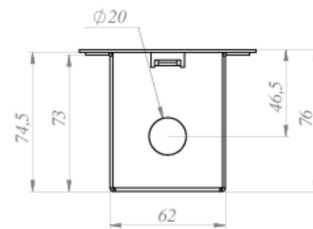

#### TECHNISCHE DATEN

Tiefe	95 mm
Breite	415 mm
Höhe	80 mm
Gewicht	1.66 kg
Zolltarifnummer	94059200
GTIN	4260349829502

TECHNISCHE ZEICHNUNG

Loch auf beiden Seiten

Stand: 12.05.2026 - Technische Änderungen und Irrtümer vorbehalten.