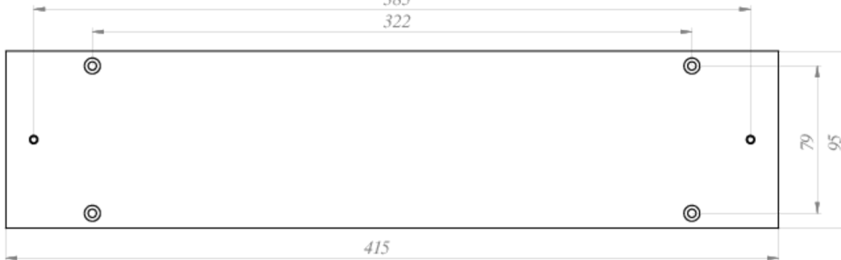

**Art.-Nr: KXBE**  
**Betoneinbaudose zur Deckenschalungsmontage für Notbeleuchtung**  
**Robuste Einbaudose mit flexiblen Rohreinleitungen – Kompatibel mit KXU- und KEU-Einbaurahmen**

Betoneinbaudose zur Montage an der Deckenschalung.

Mehrere Rohreinleitungen ermöglichen eine flexible und bedarfsgerechte Kabelführung. Nach dem Betonieren wird die Leuchte mithilfe eines Einbaurahmens montiert. Der KXE-Rahmen ist kompatibel mit Leuchten der KXU-Serie. Der KEE-Rahmen ist kompatibel mit Leuchten der KEU-Serie.

#### TECHNISCHE DATEN

Tiefe	95 mm
Breite	415 mm
Höhe	80 mm
Gewicht	1.66 kg
Zolltarifnummer	94059200
GTIN	4260349829502

TECHNISCHE ZEICHNUNG

Loch auf beiden Seiten

Stand: 12.05.2026 - Technische Änderungen und Irrtümer vorbehalten.