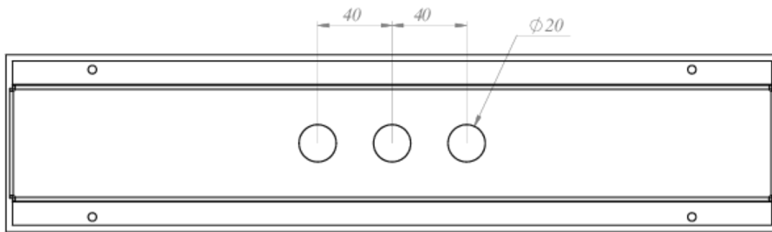

**Art.-Nr: KXBE**  
**Betoneinbaudose zur Deckenschalungsmontage für Notbeleuchtung**  
**Robuste Einbaudose mit flexiblen Rohreinleitungen – Kompatibel mit KXU- und KEU-Einbaurahmen**

Betoneinbaudose zur Montage an der Deckenschalung.

Mehrere Rohreinleitungen ermöglichen eine flexible und bedarfsgerechte Kabelführung. Nach dem Betonieren wird die Leuchte mithilfe eines Einbaurahmens montiert. Der KXE-Rahmen ist kompatibel mit Leuchten der KXU-Serie. Der KEE-Rahmen ist kompatibel mit Leuchten der KEU-Serie.

#### TECHNISCHE DATEN

Tiefe	95 mm
Breite	415 mm
Höhe	80 mm
Gewicht	1.66 kg
Zolltarifnummer	94059200
GTIN	4260349829502

TECHNISCHE ZEICHNUNG

Loch auf beiden Seiten

Stand: 12.05.2026 - Technische Änderungen und Irrtümer vorbehalten.