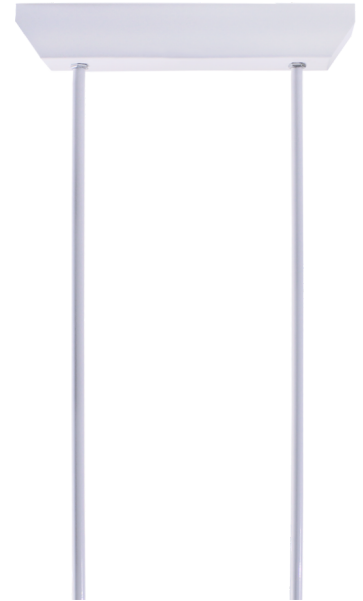

Art.-Nr: 2DW-EB
Vorkonfektioniertes Design-Pendelpaar mit festem Baldachin, 4-adrig, Weiß
Stabile 4-adrige Aufhängung für Notbeleuchtung, inklusive vorverdrahtetem Installationszubehör

Designpendelpaar mit festem Baldachin vorverdrahtet 4-adrig, weiß.

Die beiden Pendel sind durch einem Baldachin verbunden, um die Stabilität zu erhöhen. Dieser wird an der Decke angebracht und die Notleuchte stabil abzuhängen. An die Stahlrohre wird die Leuchte mit enthaltenem Zubehör befestigt und über die innenliegende Leitung angeschlossen.

Mehr Informationen
www.rp-group.com/de/item/2DW-EB

TECHNISCHE DATEN

Tiefe	50 mm
Breite	280 mm
Höhe	540 mm
Gewicht	0.55 kg
Zolltarifnummer	94059900
GTIN	4260659568849

TECHNISCHE ZEICHNUNG