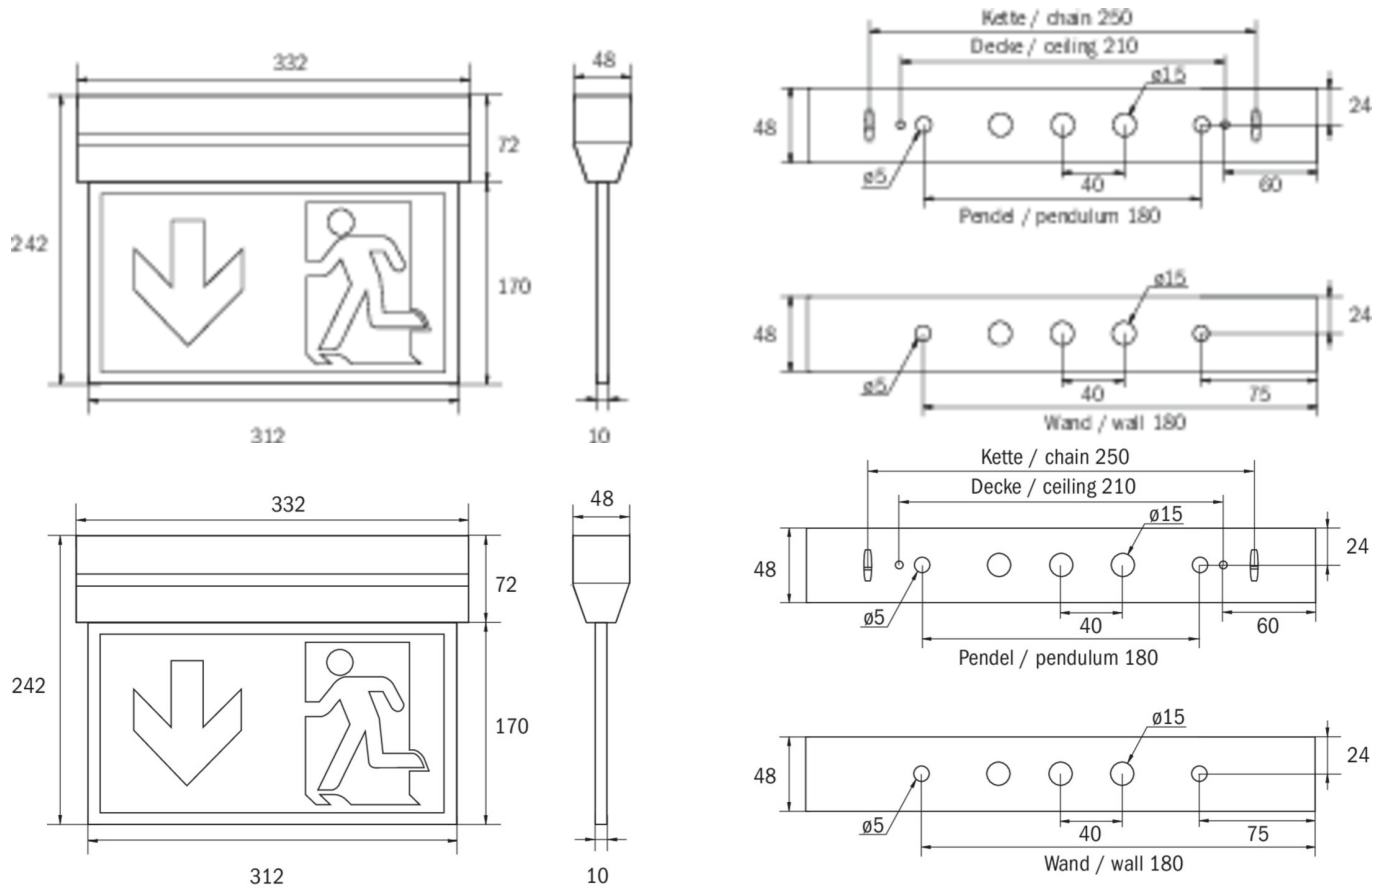

TECHNISCHE ZEICHNUNG

ZUBEHÖRLISTE

- KXE-EB - Einbaurahmen für KX-Notleuchten: Elegante Wandeinbaumontage
- AWX001 - Wandausleger AWX für Notleuchten – 90° Flaggenmontage
- DSA - Seilaufhängung
- 2PW-EB - Pendel
- 2DW-EB - Vorkonfektioniertes Design-Pendelpaar mit festem Baldachin, 4-adrig, Weiß
- KXBE - Betoneinbaudose zur Deckenschalungsmontage für Notbeleuchtung

Stand: 06.07.2026 - Technische Änderungen und Irrtümer vorbehalten.