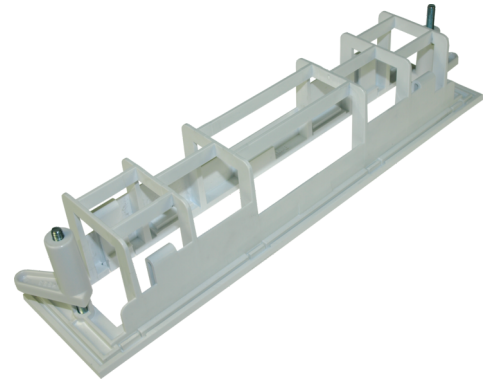

**Art.-Nr: KME**  
**Einbaurahmen**  
**Einbaurahmen - ABS weiss, für ZBA Leuchten**

Dieser Einbaurahmen macht es möglich die Leuchten KMU, KMB und KS direkt in die Decke zu installieren. Dadurch ist die Elektronik versteckt, wodurch das Design der Leuchte nicht gestört wird.

#### TECHNISCHE DATEN

Tiefe	295 mm
Breite	70 mm
Gewicht	0.15 kg
Zolltarifnummer	94059200
GTIN	4260349824125