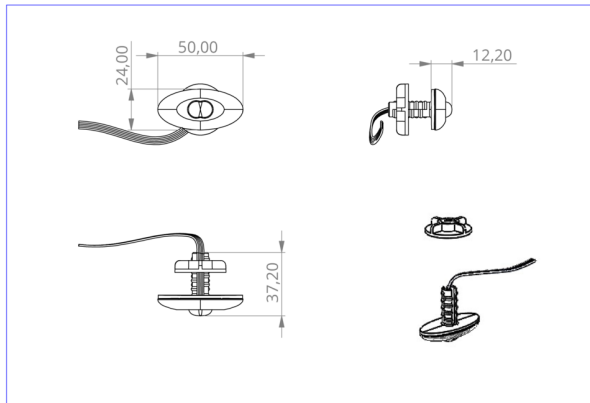

DO verschiedene Einbaumaße

ZUBEHÖRLISTE

NIMHHT4820Q - Batterie

ÄHNLICHE PRODUKTE

Art.-Nr.	Bild	Überwachung	Versorgung	Farbe	Investition	Automatisches Prüfbuch	Wartungsaufwand	Fernwartung	max. Leuchten	Einzelleuchten Überwachung
DOS023		EZB		Transparent						
DOS023SC		SelfControl (SC)	Einzelbatterie	Transparent	€	nein	Hoch	Nein	unbegrenzt	selbst

Stand: 10.07.2026 - Technische Änderungen und Irrtümer vorbehalten.