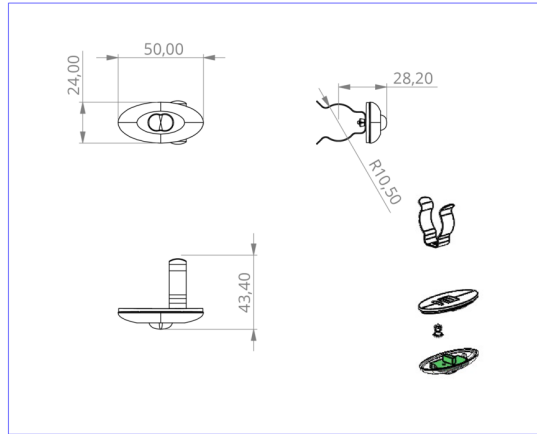

DO verschiedene Einbaumaße

ZUBEHÖRLISTE

NIMHHT4820Q - Batterie

ÄHNLICHE PRODUKTE

Art.-Nr.	Bild	Überwachung	Versorgung	Farbe	Investition	Automatisches Prüfbuch	Wartungsaufwand	Fernwartung	max. Leuchten	Einzelleuchten Überwachung
DOS023		EZB		Transparent						
DOS023SC		SelfControl (SC)	Einzelbatterie	Transparent	€	nein	Hoch	Nein	unbegrenzt	selbst

Stand: 10.07.2026 - Technische Änderungen und Irrtümer vorbehalten.