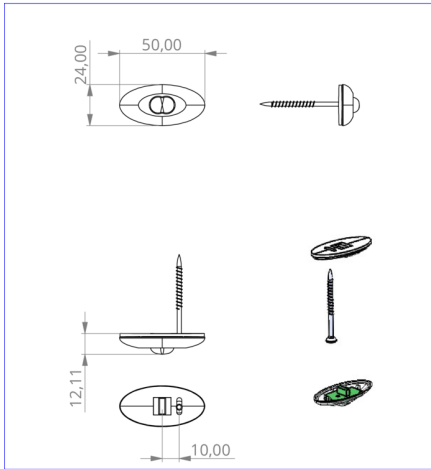

Diese Ausführung ist vorgesehen zum Einbau in bestehende Leuchtgehäuse. Die Befestigungsplatte bzw. -clips, sowie die Notlichtelektronik ist im Lieferumfang enthalten.

Kabellöse zentrale Steuerung und Überwachung für große Installationen von bis zu 50.000 Leuchten mit Wireless Professional.

Mehr Informationen

www.rp-group.com/de/item/DOS023WL

TECHNISCHE DATEN

Leuchtentyp	Sicherheitsleuchte
Montageart	Universal
Piktogramm	Nein
Leuchtmittel	LED
Gehäusematerial	Kunststoff
Gehäusefarbe	Transparent
Schutzart (IP)	IP20
Schlagfestigkeit (IK)	≥ 3
Zertifizierung	WEEE, CE
Schutzklasse	2
Versorgung	Einzelbatterie
Überwachung	Wireless Professional (WL)
Überbrückungszeit	3 h
Batterie	NIMH 4,8 V/2,0 Ah
Betriebsart	Bereitschaftsschaltung / Dauerschaltung
Eingangsspannung AC	230 V
Eingangsfrequenz	50 / 60 Hz
Eingangsspannung DC	- V
Leistung max.	5,6 W

Leistung DS	5,2 W
Leistung BS	3,8 W
Umgebungstemperatur DS	-5 °C bis 40 °C
Umgebungstemperatur BS	-5 °C bis 40 °C
Tiefe	24 mm
Breite	50 mm
Höhe	12 mm
Einbau Durchmesser	10.5 mm
Gewicht	0.28
Gewicht inkl. Verpackung	0.36
Anschlussquerschnitt	1.5 mm ²
Schalteingang	Ja
Notlichtblockierung	Ja
Batterieanschluss	Klemme
Dimmfunktion	Nein
Lichtstrom Netz	140 lm
Lichtstrom Not	140 lm
Zolltarifnummer	94056120
GTIN	4260123689902

TECHNISCHE ZEICHNUNG

e 10.5

DO verschiedene Einbaumaße

ZUBEHÖRLISTE

NIMHHT4820Q - Batterie

ÄHNLICHE PRODUKTE

Art.-Nr.	Bild	Überwachung	Versorgung	Farbe	Investition	Automatisches Prüfbuch	Wartungsaufwand	Fernwartung	max. Leuchten	Einzelleuchten Überwachung
DOS023		EZB		Transparent						
DOS023SC		SelfControl (SC)	Einzelbatterie	Transparent	€	nein	Hoch	Nein	unbegrenzt	selbst