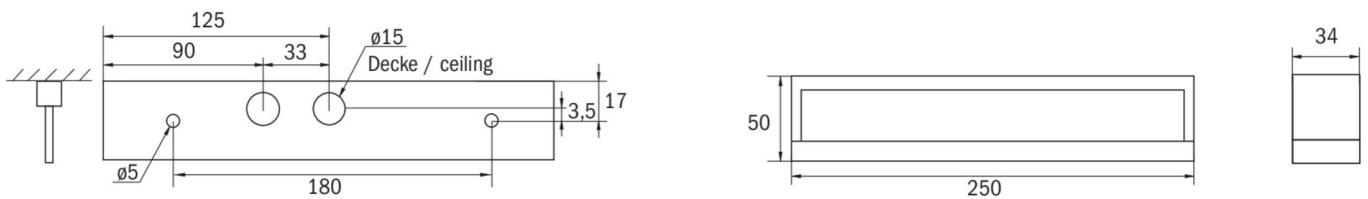

Leistung BS	1 W
Umgebungstemperatur DS	-30 °C bis 40 °C
Umgebungstemperatur BS	-30 °C bis 40 °C
Tiefe	250 mm
Breite	34 mm
Höhe	50 mm
Gewicht	0.5
Gewicht inkl. Verpackung	0.57
Anschlussquerschnitt	1.5 mm²
Schalteingang	Nein
Notlichtblockierung	Nein
Batterieanschluss	Nein
Dimmfunktion	Ja
Lichtstrom Netz	220 lm
Lichtstrom Not	220 lm
Zolltarifnummer	94056120
GTIN	4260123690090

TECHNISCHE ZEICHNUNG

ZUBEHÖRLISTE

- KME-EB - Einbaurahmen
- BALL1 - Ballschutzkorb
- KMBE - Betoneinputzkasten
- BALLPLX-KMB - Ballschutzhaube
- KMBFH - KM Flexible Wandhalterung – Parallelausleger für Sicherheitsleuchten