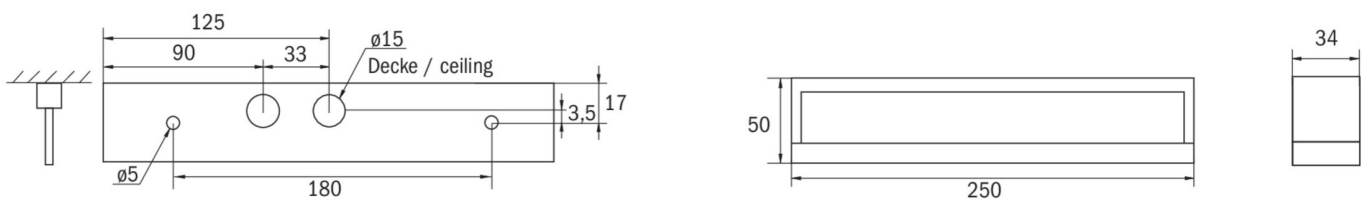

Leistung BS	1 W
Umgebungstemperatur DS	-10 °C bis 40 °C
Umgebungstemperatur BS	-5 °C bis 40 °C
Tiefe	250 mm
Breite	34 mm
Höhe	50 mm
Gewicht	0.58
Gewicht inkl. Verpackung	0.65
Anschlussquerschnitt	2.5 mm²
Schalteingang	Ja
Notlichtblockierung	Nein
Batterieanschluss	Stecker
Dimmfunktion	Nein
Lichtstrom Netz	190 lm
Lichtstrom Not	190 lm
Zolltarifnummer	94056120
GTIN	4260349824019

TECHNISCHE ZEICHNUNG

ZUBEHÖRLISTE

- KME-EB - Einbaurahmen
- BALL1 - Ballschutzkorb
- KMBE - Betoneinputzkasten
- BALLPLX-KMB - Ballschutzhaube
- LFPN3233.01 - Batterie