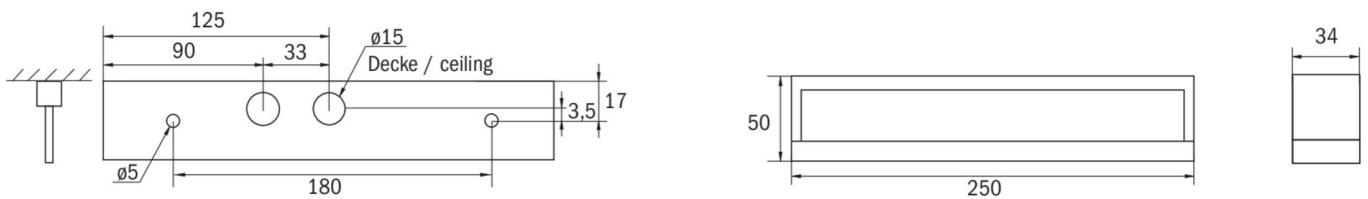

Leistung BS	1 W
Umgebungstemperatur DS	-10 °C bis 40 °C
Umgebungstemperatur BS	-5 °C bis 40 °C
Tiefe	250 mm
Breite	34 mm
Höhe	50 mm
Gewicht	0.58
Gewicht inkl. Verpackung	0.65
Anschlussquerschnitt	2.5 mm²
Schalteingang	Ja
Notlichtblockierung	Nein
Batterieanschluss	Stecker
Dimmfunktion	Nein
Lichtstrom Netz	190 lm
Lichtstrom Not	85 lm
Zolltarifnummer	94056120
GTIN	4260349829564

TECHNISCHE ZEICHNUNG

ZUBEHÖRLISTE

- KME-EB - Einbaurahmen
- BALL1 - Ballschutzkorb
- KMBE - Betoneinputzkasten
- BALLPLX-KMB - Ballschutzhaube
- LFPN3233.01 - Batterie