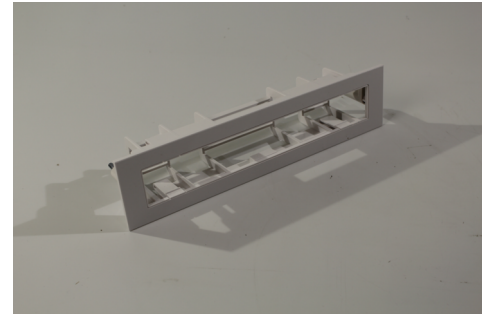

Art.-Nr: KME-EB
Einbaurahmen
Einbaurahmen - ABS weiss, inkl. Prüftaster

Dieser Einbaurahmen macht es möglich die Leuchten KMU, KMB und KS direkt in die Decke zu installieren. Dadurch ist die Elektronik versteckt, wodurch das Design der Leuchte nicht gestört wird. Der Einzelbatterievariante wird zusätzlich noch ein Prüftaster beigegefügt, um manuelle Dauertests durchführen zu können.

Mehr Informationen
www.rp-group.com/de/item/KME-EB

TECHNISCHE DATEN

Tiefe	70 mm
Breite	295 mm
Höhe	60 mm
Gewicht	0.15 kg
Zolltarifnummer	94059200
GTIN	4260349829533