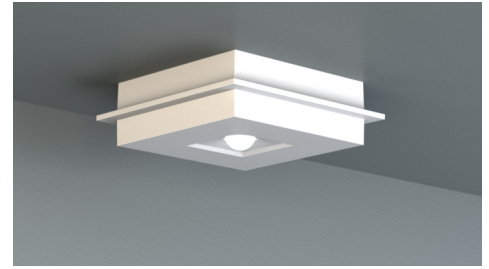

**Art.-Nr: ILB2**  
**IL Aufsatz**  
**IL Aufsatz, quadratisch mit Umrandung**

Durch den IL Aufsatz wird die IL an das Design ihrer Umgebung angepasst, behält aber alle Features der Notleuchte bei.

Mehr Informationen  
[www.rp-group.com/de/item/ILB2](http://www.rp-group.com/de/item/ILB2)