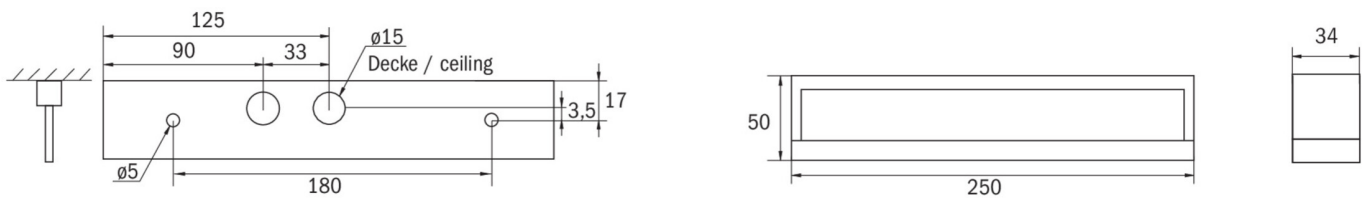

Eingangsfrequenz	50 / 60 Hz
Eingangsspannung DC	- V
Leistung max.	4,6 W
Leistung DS	3,3 W
Leistung BS	1 W
Umgebungstemperatur DS	-25 °C bis 40 °C
Umgebungstemperatur BS	-25 °C bis 40 °C
Tiefe	250 mm
Breite	34 mm
Höhe	50 mm
Gewicht	0.58
Gewicht inkl. Verpackung	0.65
Anschlussquerschnitt	2.5 mm²
Schalteingang	Ja
Notlichtblockierung	Nein
Batterieanschluss	Stecker
Dimmfunktion	Nein
Lichtstrom Netz	190 lm
Lichtstrom Not	190 lm
Zolltarifnummer	94056120
GTIN	4260581719937

TECHNISCHE ZEICHNUNG