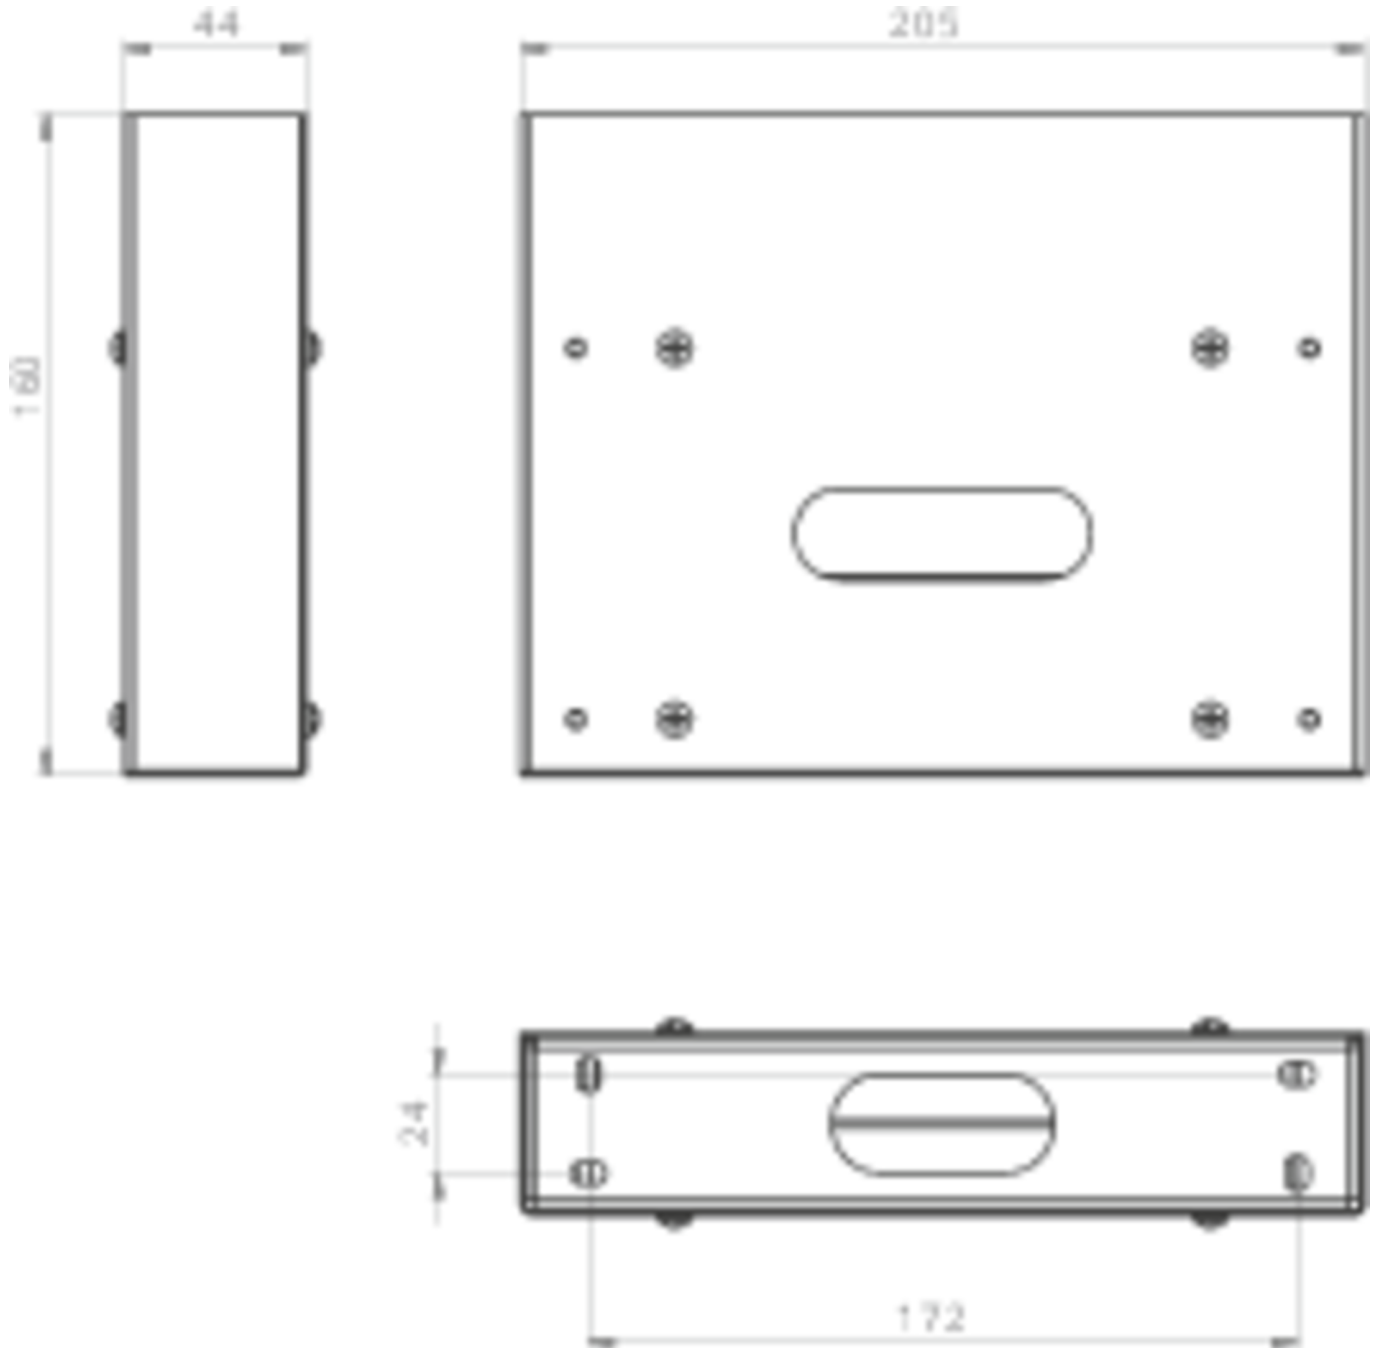

Art.-Nr: FMDA001
Deckenausleger einseitig, Weiß – Professionelle Halterung
für FM-Notleuchten
Robuste und dezente Befestigungslösung für die sichere
Positionierung von Sicherheitsleuchten.

Deckenausleger einseitig, weiß passend für FM

Mehr Informationen
www.rp-group.com/de/item/FMDA001

TECHNISCHE DATEN

Tiefe	44 mm
Breite	205 mm
Höhe	160 mm
Gewicht	1.2 kg
Zolltarifnummer	94059200
GTIN	4260349828925

TECHNISCHE ZEICHNUNG

Stand: 12.05.2026 - Technische Änderungen und Irrtümer vorbehalten.