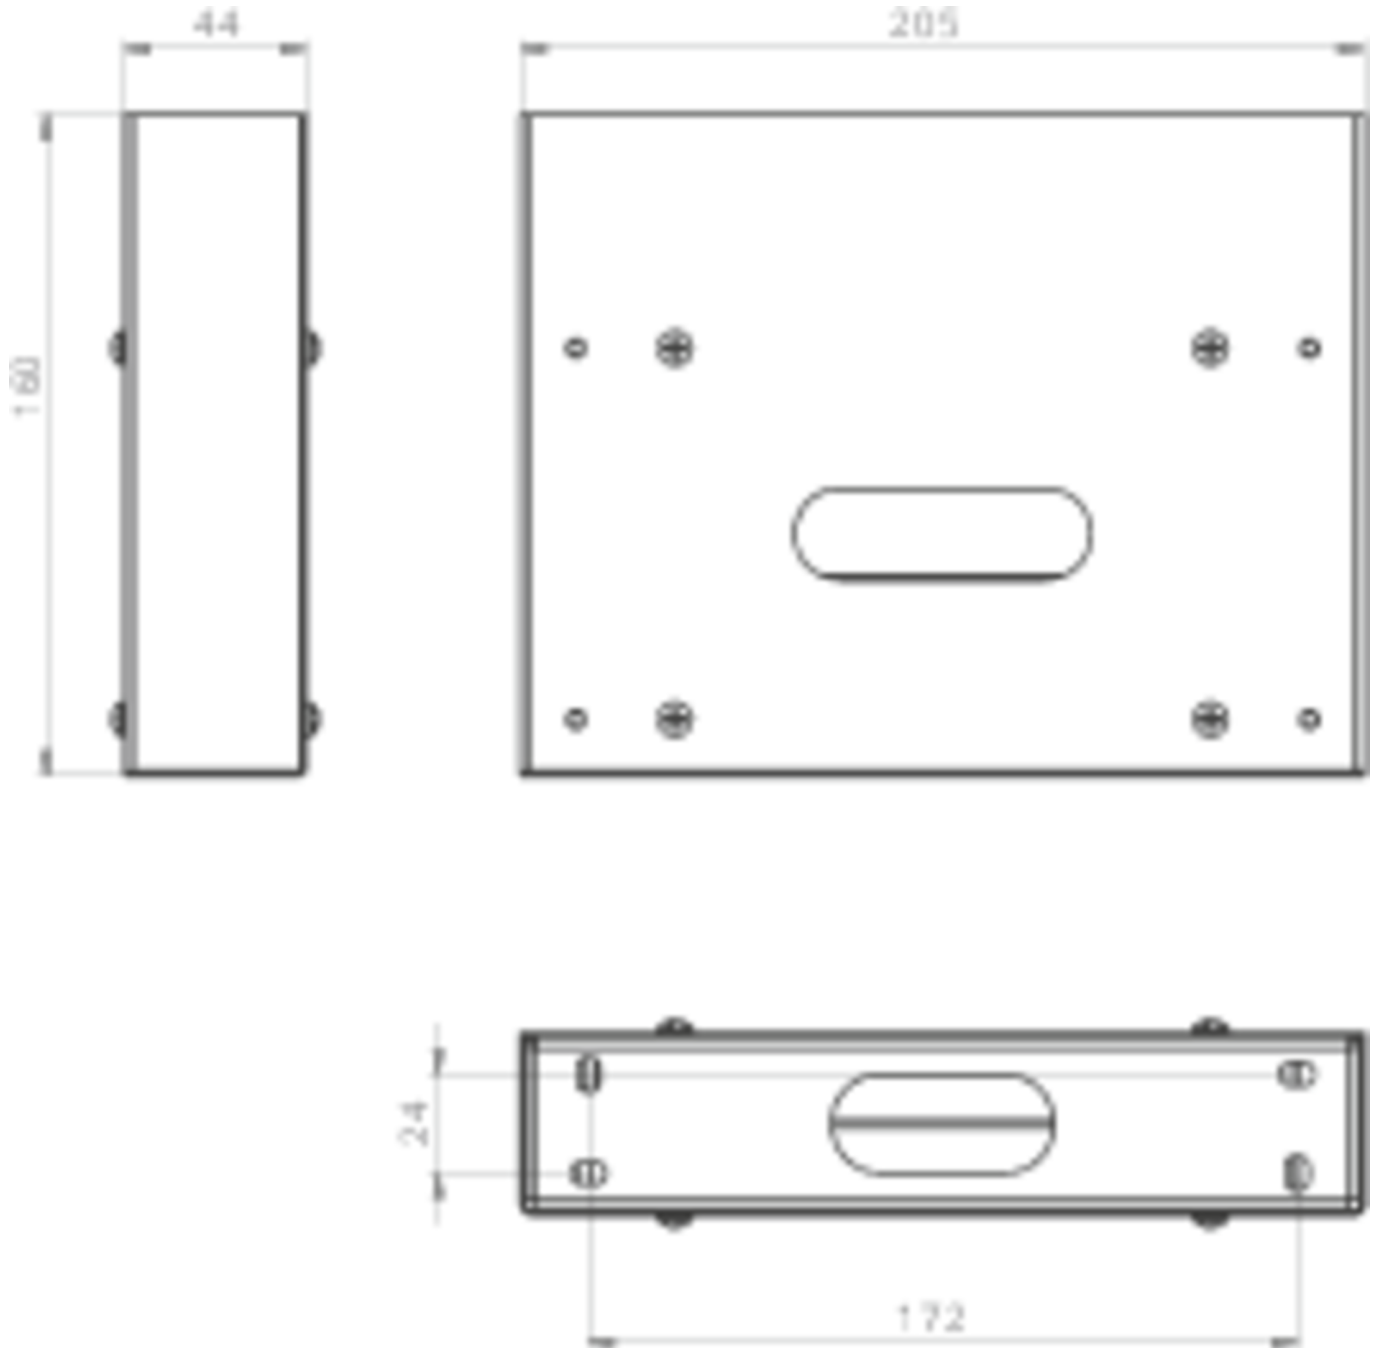

**Art.-Nr: FMDA002**  
**Professioneller Deckenausleger (doppelseitig) für FM-Notleuchten, weiß**  
**Robuste Halterung für die Deckenmontage von Sicherheits- und Fluchtwegleuchten.**

---

Deckenausleger zweiseitig weiß passend für FM

#### TECHNISCHE DATEN

Tiefe	44 mm
Breite	205 mm
Höhe	160 mm
Gewicht	1.2 kg
Zolltarifnummer	94059200
GTIN	4260349828932

TECHNISCHE ZEICHNUNG

Stand: 12.05.2026 - Technische Änderungen und Irrtümer vorbehalten.