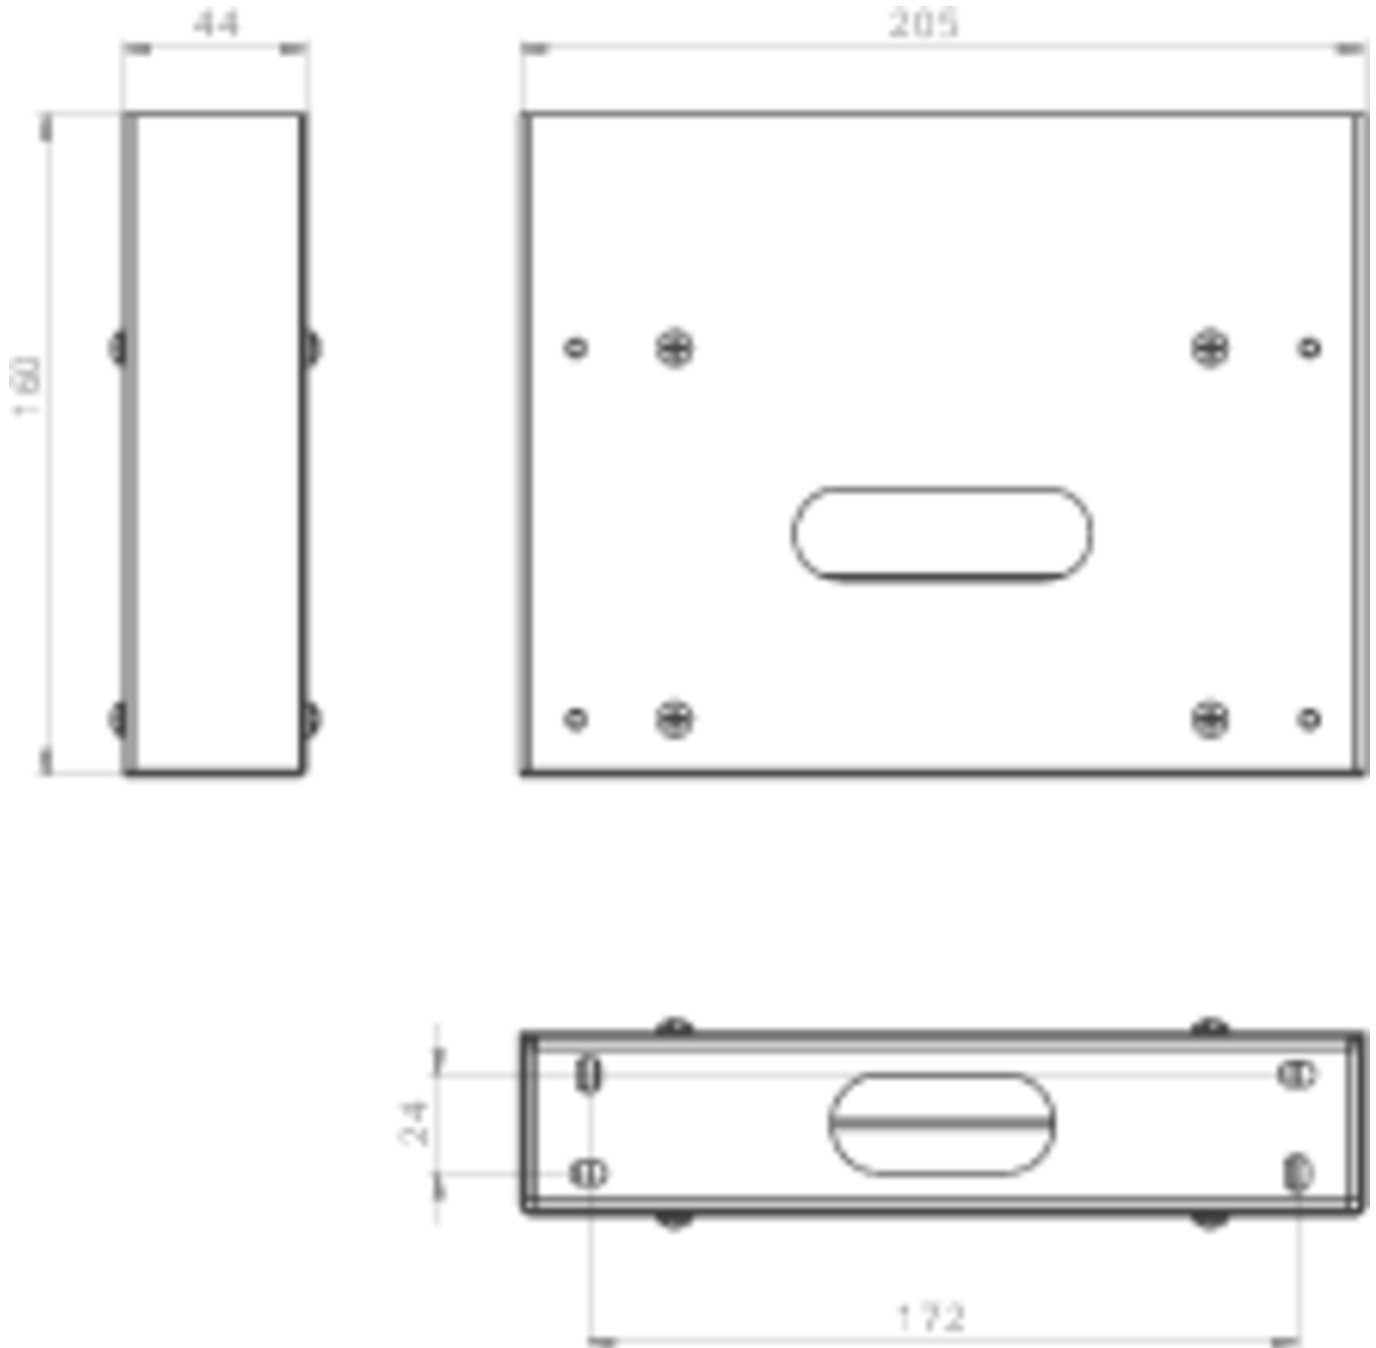

Mehr Informationen

www.rp-group.com/de/item/FMDA001-AZ

TECHNISCHE DATEN

Tiefe	44 mm
Breite	205 mm
Höhe	160 mm
Gewicht	1.2 kg
Zolltarifnummer	94059200
GTIN	4260581717612

TECHNISCHE ZEICHNUNG

Stand: 12.05.2026 - Technische Änderungen und Irrtümer vorbehalten.