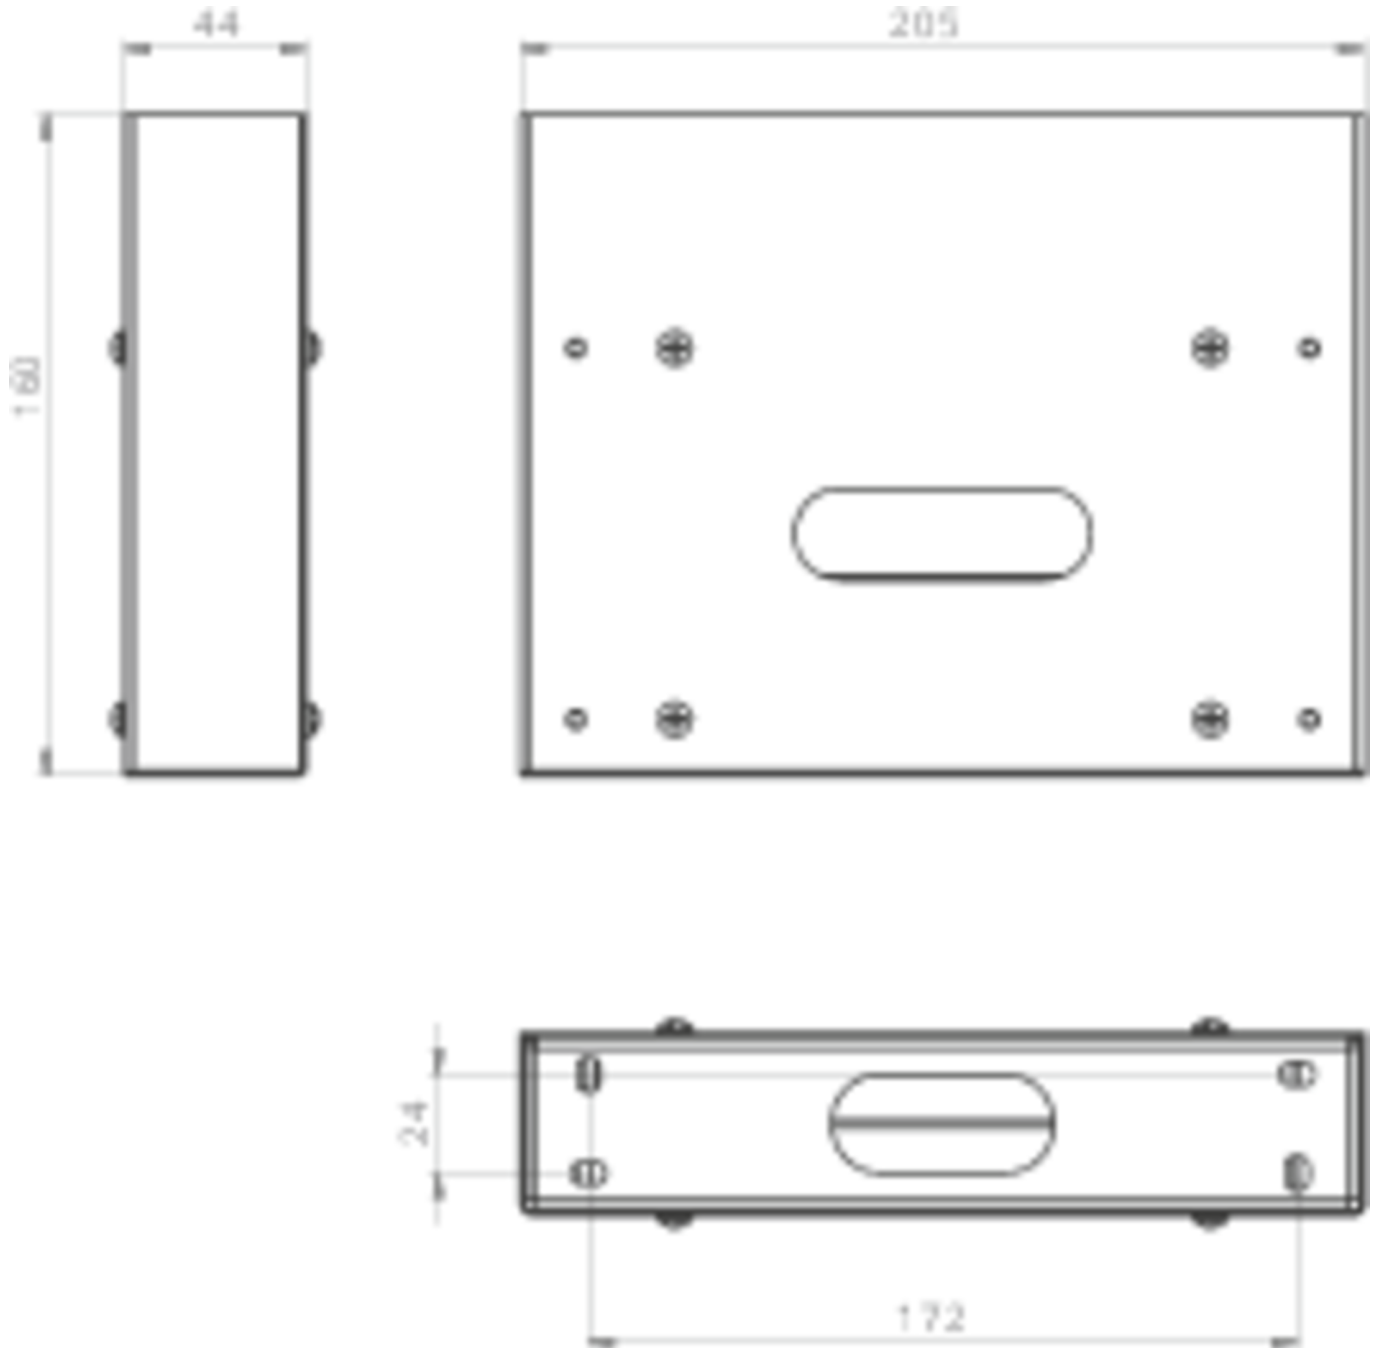

Art.-Nr: FMDA002-AZ
Zweiseitiger Deckenausleger für Notbeleuchtung – Anthrazit, FM-kompatibel
Robuste Deckenhalterung für optimale, zweiseitige Sichtbarkeit von Rettungszeichenleuchten der FM-Serie.

Deckenausleger zweiseitig anthrazit passend für FM

Mehr Informationen
www.rp-group.com/de/item/FMDA002-AZ

TECHNISCHE DATEN

Tiefe	44 mm
Breite	205 mm
Höhe	160 mm
Gewicht	1.2 kg
Zolltarifnummer	94059200
GTIN	4260581717629

TECHNISCHE ZEICHNUNG

Stand: 12.05.2026 - Technische Änderungen und Irrtümer vorbehalten.