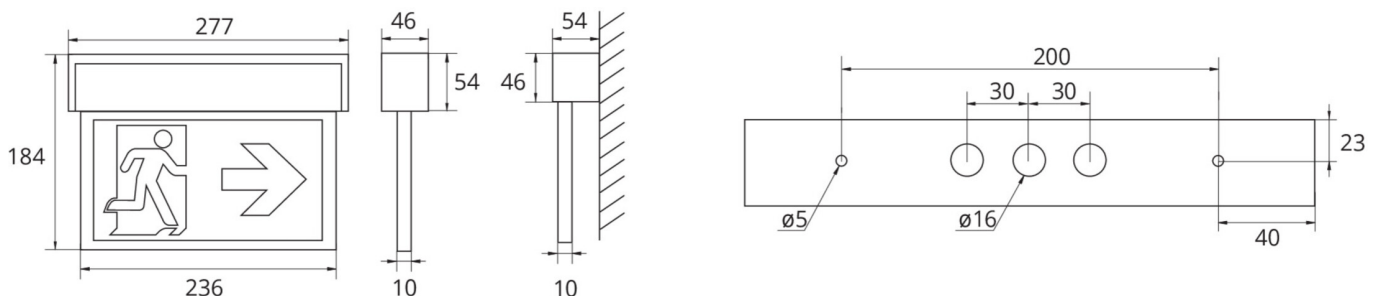

Eingangsfrequenz	50 / 60 Hz
Eingangsspannung DC	216 V
Leistung max.	2,3 W
Leistung DS	2,3 W
Leistung BS	1 W
Umgebungstemperatur DS	-30 °C bis 40 °C
Umgebungstemperatur BS	-30 °C bis 40 °C
Tiefe	54 mm
Breite	277 mm
Höhe	184 mm
Gewicht	0.81
Gewicht inkl. Verpackung	0.98
Anschlussquerschnitt	1.5 mm²
Schalteingang	Nein
Notlichtblockierung	Nein
Batterieanschluss	Nein
Dimmfunktion	Ja
Lichtstrom Netz	220 lm
Lichtstrom Not	220 lm
Zolltarifnummer	94056180
GTIN	4260581712389

TECHNISCHE ZEICHNUNG