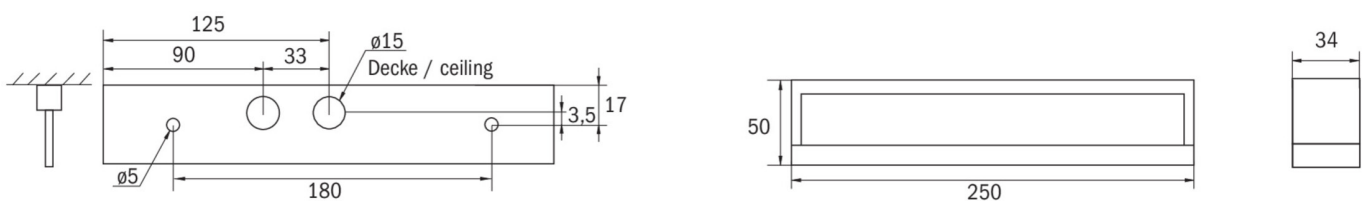

Leistung DS	3,9 W
Leistung BS	1,5 W
Umgebungstemperatur DS	-10 °C bis 40 °C
Umgebungstemperatur BS	-5 °C bis 40 °C
Tiefe	250 mm
Breite	34 mm
Höhe	50 mm
Gewicht	0.58
Gewicht inkl. Verpackung	0.65
Anschlussquerschnitt	2.5 mm²
Schalteingang	Ja
Notlichtblockierung	Nein
Batterieanschluss	Stecker
Dimmfunktion	Nein
Lichtstrom Netz	190 lm
Lichtstrom Not	85 lm
Zolltarifnummer	94056120
GTIN	4260581712327

TECHNISCHE ZEICHNUNG

ZUBEHÖRLISTE

- KME-EB - Einbaurahmen
- BALL1 - Ballschutzkorb
- KMBE - Betoneinputzkasten
- BALLPLX-KMB - Ballschutzhaube
- KMBFH - KM Flexible Wandhalterung – Parallelausleger für Sicherheitsleuchten
- LFPN3233.01 - Batterie