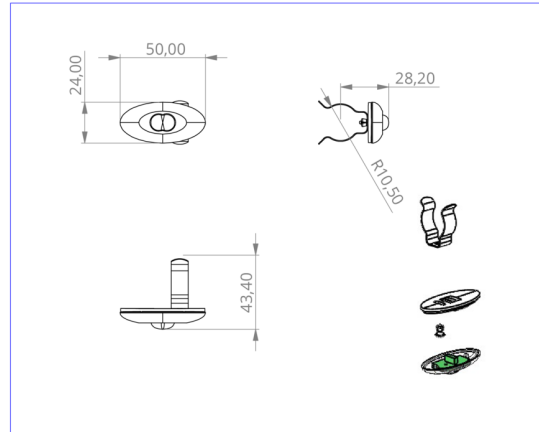

DO verschiedene Einbaumaße

ÄHNLICHE PRODUKTE

Art.-Nr.	Bild	Überwachung	Versorgung	Farbe	Investition	Automatisches Prüfbuch	Wartungsaufwand	Fernwartung	max. Leuchten	Einzelleuchten Überwachung
DOE021		EZB		Transparent						
DOE021WL		Wireless Professional (WL)	Einzelbatterie	Transparent	€€	Ja	gering	Ja	1.000 pro System	zentral

Stand: 10.07.2026 - Technische Änderungen und Irrtümer vorbehalten.