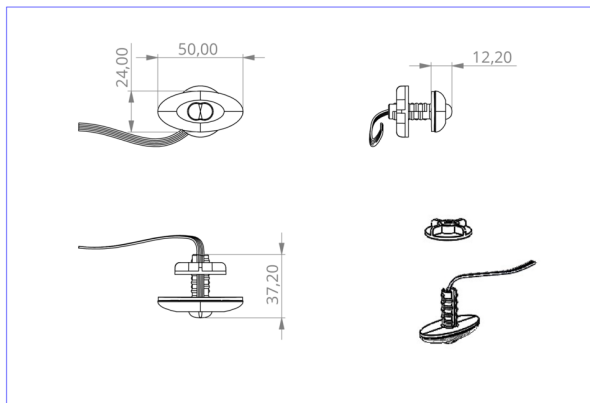

DO verschiedene Einbaumaße

ÄHNLICHE PRODUKTE

Art.-Nr.	Bild	Überwachung	Versorgung	Farbe	Investition	Automatisches Prüfbuch	Wartungsaufwand	Fernwartung	max. Leuchten	Einzelleuchten Überwachung
DOE021		EZB		Transparent						
DOE021WL		Wireless Professional (WL)	Einzelbatterie	Transparent	€€	Ja	gering	Ja	1.000 pro System	zentral

Stand: 10.07.2026 - Technische Änderungen und Irrtümer vorbehalten.