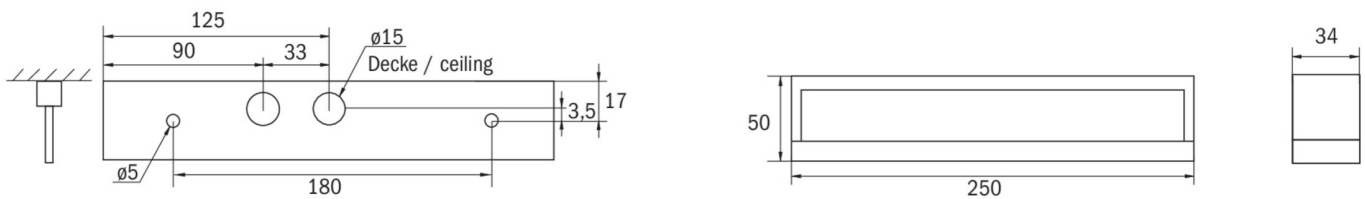

Leistung BS	1 W
Umgebungstemperatur DS	-10 °C bis 40 °C
Umgebungstemperatur BS	-5 °C bis 40 °C
Tiefe	250 mm
Breite	34 mm
Höhe	50 mm
Gewicht	0.58
Gewicht inkl. Verpackung	0.65
Anschlussquerschnitt	2.5 mm²
Schalteingang	Ja
Notlichtblockierung	Nein
Batterieanschluss	Stecker
Dimmfunktion	Nein
Lichtstrom Netz	190 lm
Lichtstrom Not	190 lm
Zolltarifnummer	94056120
GTIN	4260682144577

TECHNISCHE ZEICHNUNG

ZUBEHÖRLISTE

- KME-EB - Einbaurahmen
- BALL1 - Ballschutzkorb
- KMBE - Betoneinputzkasten
- BALLPLX-KMB - Ballschutzhaube
- KMBFH - KM Flexible Wandhalterung – Parallelausleger für Sicherheitsleuchten
- LFPN3233.01 - Batterie