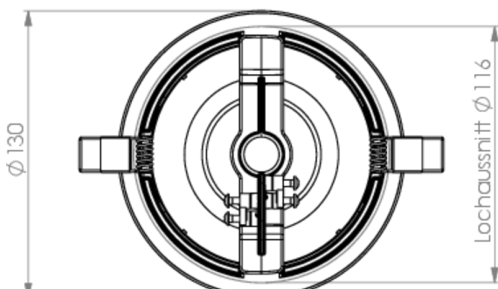

TECHNISCHE ZEICHNUNG

Stand: 12.05.2026 - Technische Änderungen und Irrtümer vorbehalten.