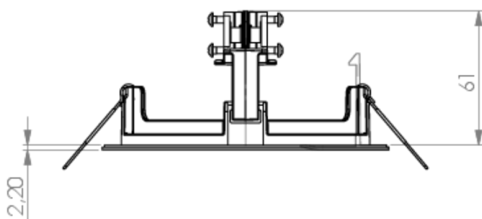

TECHNISCHE ZEICHNUNG

Stand: 12.05.2026 - Technische Änderungen und Irrtümer vorbehalten.