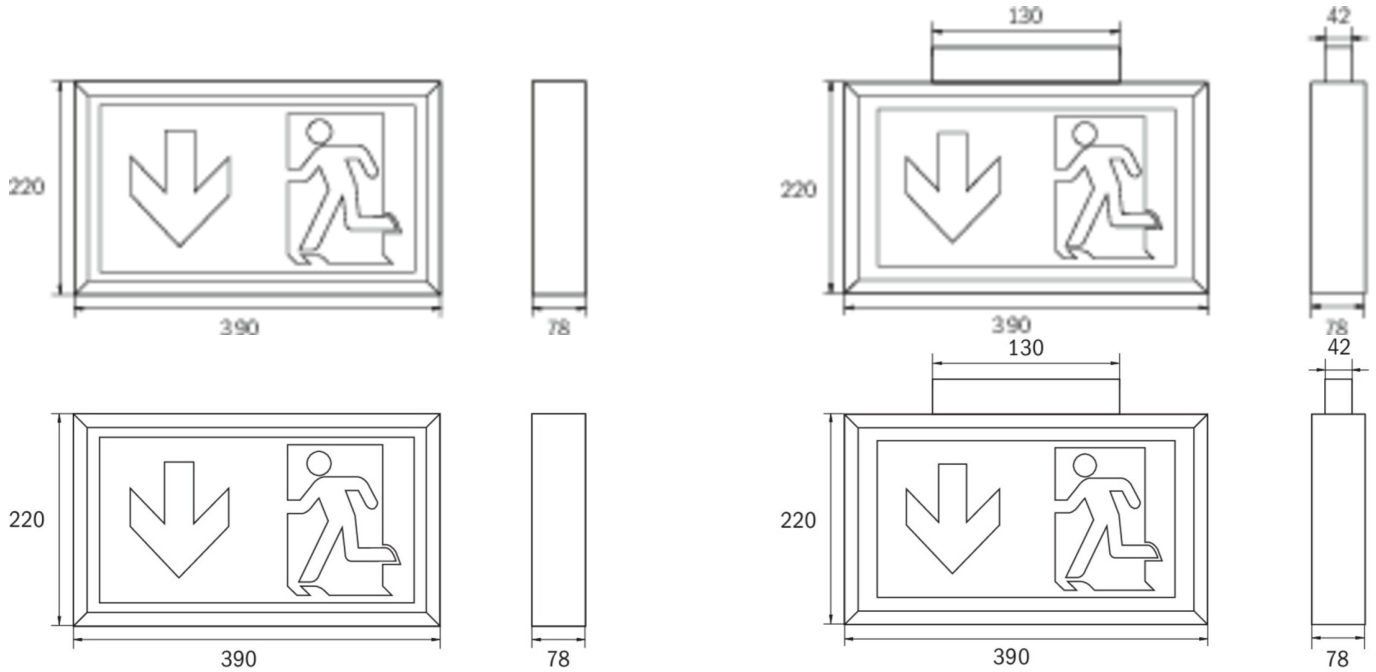

TECHNISCHE ZEICHNUNG

ZUBEHÖRLISTE

DSA - Seilaufhängung

BALL2 - Ballschutzkorb

2PW-EB - Pendel

2DW-EB - Vorkonfektioniertes Design-Pendelpaar mit festem Baldachin, 4-adrig, Weiß