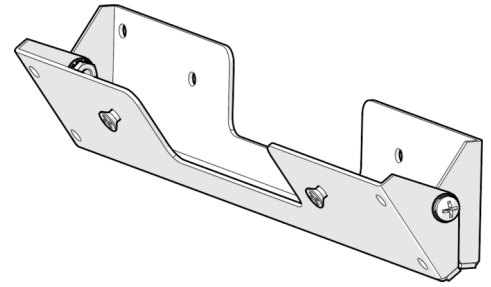

Art.-Nr: KMBFH
KM Flexible Wandhalterung – Parallelausleger für
Sicherheitsleuchten
Individuelle Ausrichtung für optimale Fluchtwegbeleuchtung
– 249 x 40 mm

Flexibler Parallelausleger, der die Ausrichtung des kompletten Leuchtengehäuses ermöglicht. Mit dem Ausleger können beispielsweise Sicherheitsleuchten ausgerichtet werden, um die Ausleuchtung der Flucht- und Rettungswege zu optimieren.

Mehr Informationen
www.rp-group.com/de/item/KMBFH

TECHNISCHE DATEN

Tiefe	28 mm
Breite	249 mm
Höhe	40 mm
Gewicht	0.25 kg
Zolltarifnummer	39269097
GTIN	4260682146922

TECHNISCHE ZEICHNUNG

Stand: 12.05.2026 - Technische Änderungen und Irrtümer vorbehalten.