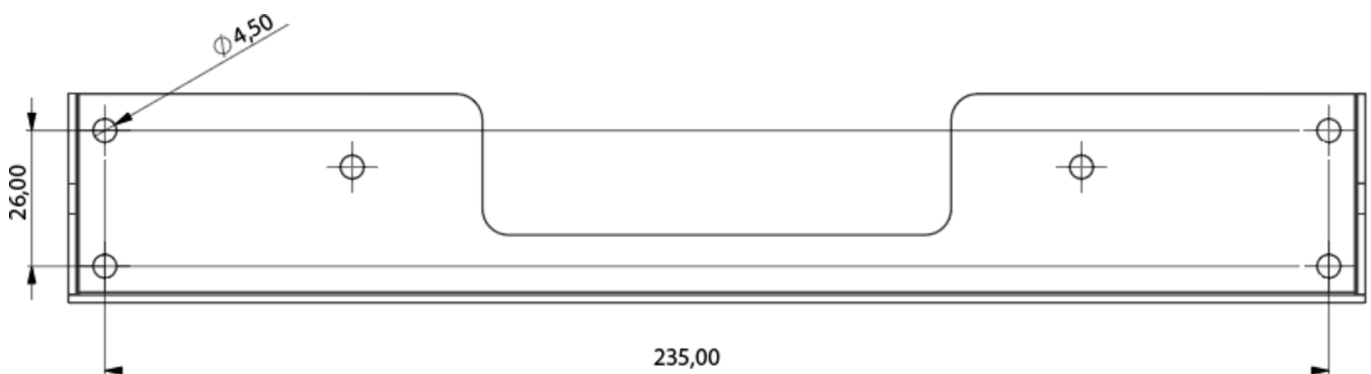

Art.-Nr: KMBFH
KM Flexible Wandhalterung – Parallelausleger für
Sicherheitsleuchten
Individuelle Ausrichtung für optimale Fluchtwegbeleuchtung
– 249 x 40 mm

Flexibler Parallelausleger, der die Ausrichtung des kompletten Leuchtengehäuses ermöglicht. Mit dem Ausleger können beispielsweise Sicherheitsleuchten ausgerichtet werden, um die Ausleuchtung der Flucht- und Rettungswege zu optimieren.

Mehr Informationen
www.rp-group.com/de/item/KMBFH

TECHNISCHE DATEN

Tiefe	28 mm
Breite	249 mm
Höhe	40 mm
Gewicht	0.25 kg
Zolltarifnummer	39269097
GTIN	4260682146922

TECHNISCHE ZEICHNUNG

Stand: 12.05.2026 - Technische Änderungen und Irrtümer vorbehalten.