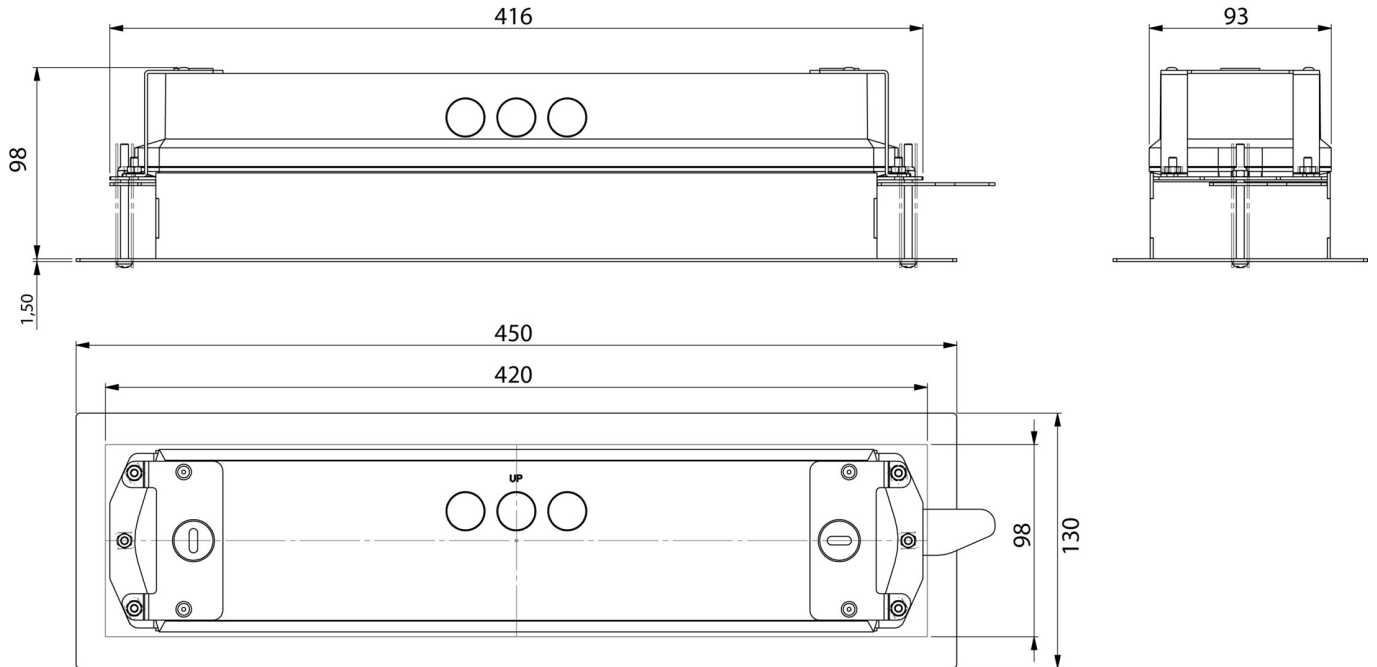

Art.-Nr: KWIE
Einbaurahmen
KWI – Einbaurahmen frontbündig für Wand- und Deckeneinbau

KWI – Einbaurahmen frontbündig für Wand- und Deckeneinbau, Metall weiß

Mehr Informationen
www.rp-group.com/de/item/KWIE

TECHNISCHE DATEN

Tiefe	450 mm
Breite	130 mm
Höhe	2 mm
Gewicht	kg
Zolltarifnummer	94059900
GTIN	4260682149909

TECHNISCHE ZEICHNUNG

Stand: 12.05.2026 - Technische Änderungen und Irrtümer vorbehalten.