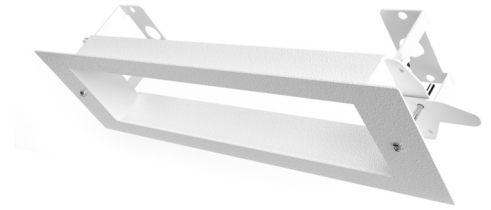

Art.-Nr: KWIE
Einbaurahmen
KWI – Einbaurahmen frontbündig für Wand- und Deckeneinbau

KWI – Einbaurahmen frontbündig für Wand- und Deckeneinbau, Metall weiß

Mehr Informationen
www.rp-group.com/de/item/KWIE

TECHNISCHE DATEN

Tiefe	450 mm
Breite	130 mm
Höhe	2 mm
Gewicht	kg
Zolltarifnummer	94059900
GTIN	4260682149909

TECHNISCHE ZEICHNUNG

Stand: 12.05.2026 - Technische Änderungen und Irrtümer vorbehalten.