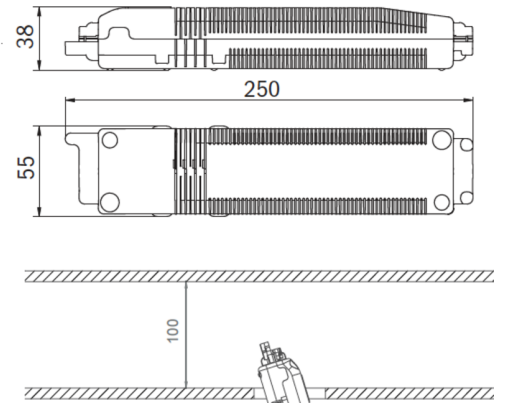

Art.-Nr: EERL431WL-E
Sicherheitsleuchte Einzelbatterie
Deckeneinbau, 1 h, IP20, Zink-Druckguss, Edelstahl,
Flexiklick Rund & Flur

Hochwertige Zink-Aluminium Sicherheitsleuchte zum Deckeneinbau.

Die kompakte Bauform ermöglicht die Montage in einem 68mm Deckenausschnitt. Sie kann neben der herkömmlichen Deckeneinbaumontage ebenfalls in konventionelle, sowie Brandschutzdosen montiert werden. Die Befestigung erfolgt ohne großen Aufwand durch Spannfedern oder Verschraubung an der Dose.

Batterie	LiFePO4 3,2 V/1,2 Ah
Betriebsart	Bereitschaftsschaltung / Dauerschaltung
Eingangsspannung AC	230 V
Eingangsfrequenz	50 Hz
Leistung max.	6,4 W
Leistung DS	5,1 W
Leistung BS	0,8 W
Umgebungstemperatur DS	-5 °C bis 40 °C
Umgebungstemperatur BS	-5 °C bis 40 °C
Höhe	4 mm
Durchmesser	88 mm
Einbau Durchmesser	68 mm
Gewicht	0.32
Gewicht inkl. Verpackung	0.45
Anschlussquerschnitt	2.5 mm ²
Schalteingang	Ja
Notlichtblockierung	Ja
Batterieanschluss	Stecker
Dimmfunktion	Ja
Lichtstrom Netz	470 lm
Lichtstrom Not	470 lm
Zolltarifnummer	94056180
GTIN	4260682150745

TECHNISCHE ZEICHNUNG

Maße EER / EEQ

Lochsausschnitt EER / EEQ

Einsatz in U-Putzdose: 68mm
Einzelbatterie mit UH-1: 74mm

Schalterdose notwendig (nicht im Lieferumfang enthalten)

Einzelbatterie-Elektronik-Box (UH-1)