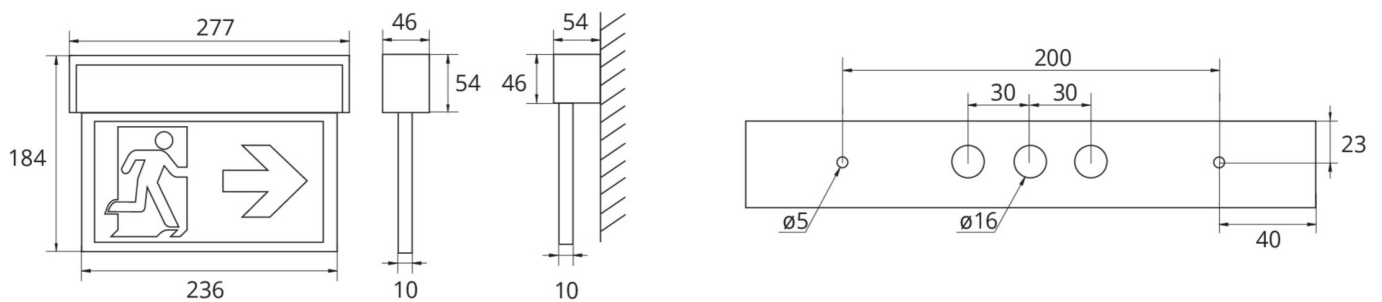

Leistung max.	2,1 W
Leistung DS	2,1 W
Leistung BS	0,4 W
Umgebungstemperatur DS	-5 °C bis 40 °C
Umgebungstemperatur BS	-5 °C bis 40 °C
Tiefe	54 mm
Breite	277 mm
Höhe	184 mm
Gewicht	0.75
Gewicht inkl. Verpackung	0.92
Anschlussquerschnitt	2.5 mm²
Schalteingang	Nein
Notlichtblockierung	Nein
Batterieanschluss	Nein
Dimmfunktion	Ja
Lichtstrom Netz	220 lm
Lichtstrom Not	220 lm
Zolltarifnummer	94056180
GTIN	4260682156587

TECHNISCHE ZEICHNUNG

ZUBEHÖRLISTE

DSA - Seilauflhängung
2PS-EB - Pendel
BALLPLX-KMU.01 -