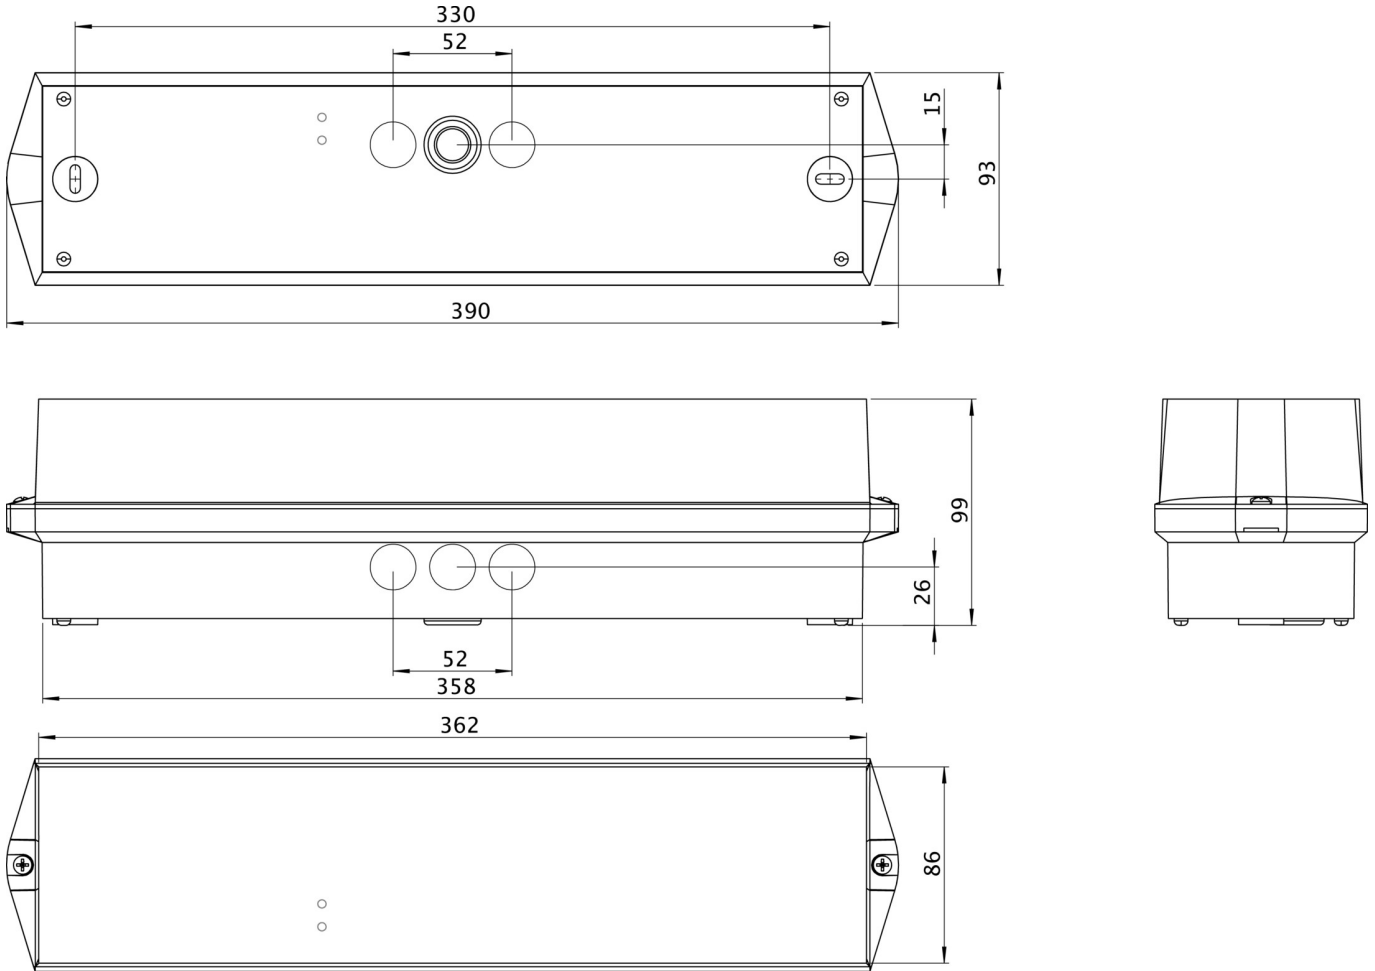

TECHNISCHE ZEICHNUNG

ZUBEHÖRLISTE

BKW - Robustes Schutzgitter aus Stahl für Notbeleuchtung

KWIE - Einbaurahmen

ÄHNLICHE PRODUKTE

Art.-Nr.	Bild	Überwachung	Versorgung	Farbe	Investition	Automatisches Prüfbuch	Wartungsaufwand	Fernwartung	max. Leuchten	Einzelleuchten Überwachung
KWIW019ML		Zentrale Stromversorgung (ML)	zentrale Stromversorgung	RAL 9003	€€€	ja	gering	ja	1.920 pro System	zentral

Stand: 04.07.2026 - Technische Änderungen und Irrtümer vorbehalten.