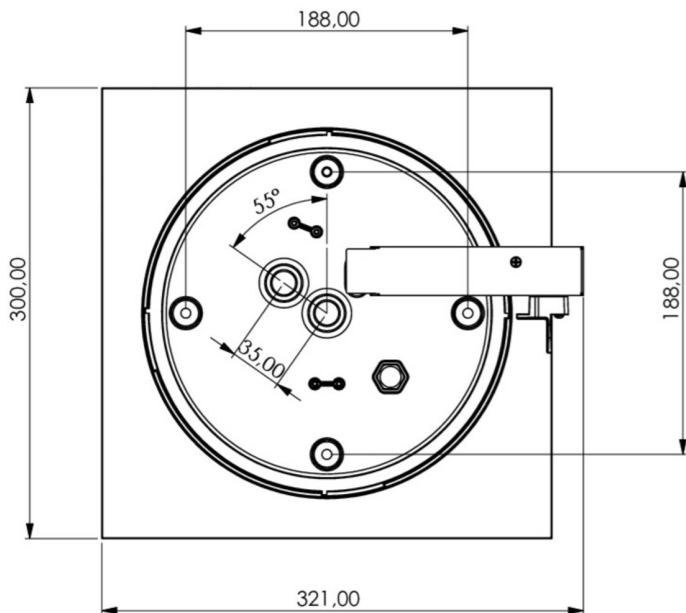

TECHNISCHE ZEICHNUNG

ZUBEHÖRLISTE

WKO - Set Kettenösen zur Würfel-Montage (4 Stück)

DSA-Y4M - Seilaufhängung

DSA-Y4M-APA - Seilaufhängung

Stand: 10.07.2026 - Technische Änderungen und Irrtümer vorbehalten.