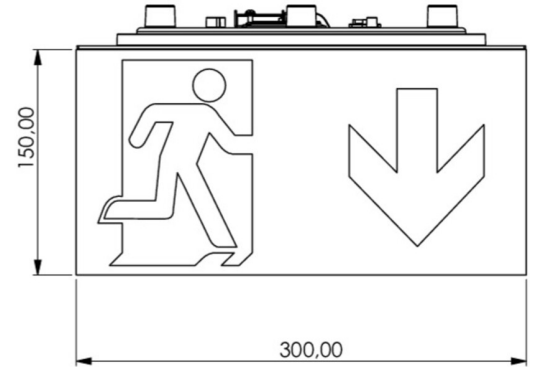

TECHNISCHE ZEICHNUNG

ZUBEHÖRLISTE

WKO - Set Kettenösen zur Würfel-Montage (4 Stück)

DSA-Y4M - Seilaufhängung

DSA-Y4M-APA - Seilaufhängung

Stand: 10.07.2026 - Technische Änderungen und Irrtümer vorbehalten.