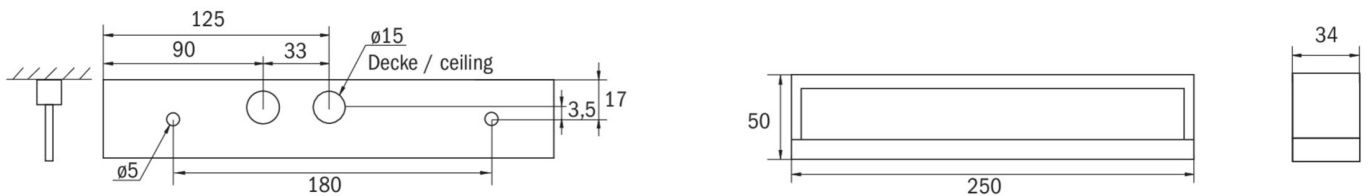

Umgebungstemperatur BS	-5 °C bis 38 °C
Tiefe	250 mm
Breite	34 mm
Höhe	50 mm
Gewicht	0.44
Gewicht inkl. Verpackung	0.51
Anschlussquerschnitt	2.5 mm²
Schalteingang	Nein
Notlichtblockierung	Nein
Batterieanschluss	Nein
Dimmfunktion	Ja
Lichtstrom Netz	220 lm
Lichtstrom Not	220 lm
Zolltarifnummer	94056120
GTIN	4260682157393

TECHNISCHE ZEICHNUNG

ZUBEHÖRLISTE

- KME-EB - Einbaurahmen
- BALL1 - Ballschutzkorb
- KMBE - Betoneinputzkasten
- BALLPLX-KMB - Ballschutzhaube
- KMBFH - KM Flexible Wandhalterung – Parallelausleger für Sicherheitsleuchten