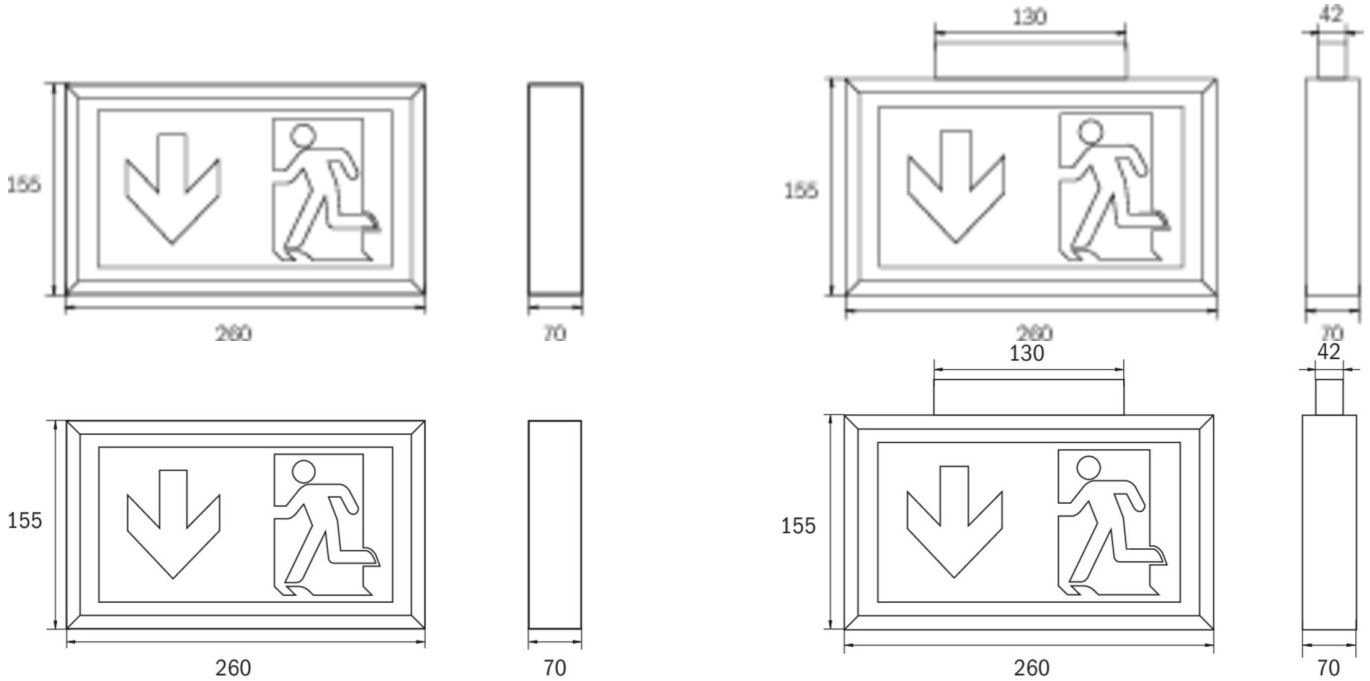

TECHNISCHE ZEICHNUNG

ZUBEHÖRLISTE

- DSA - Seilauflhängung
- BALL1 - Ballschutzkorb
- 2PW-EB - Pendel
- 2DW-EB - Vorkonfektioniertes Design-Pendelpaar mit festem Baldachin, 4-adrig, Weiß
- BALLPLX-KD - Ballschutzhäube

ÄHNLICHE PRODUKTE

Art.-Nr.	Bild	Überwachung	Versorgung	Farbe	Investition	Automatisches Prüfbuch	Wartungsaufwand	Fernwartung	max. Leuchten	Einzelleuchten Überwachung
KDU019ML		Zentrale Stromversorgung (ML)	zentrale Stromversorgung	RAL 9003	€€€	ja	gering	ja	1.920 pro System	zentral

Stand: 10.07.2026 - Technische Änderungen und Irrtümer vorbehalten.