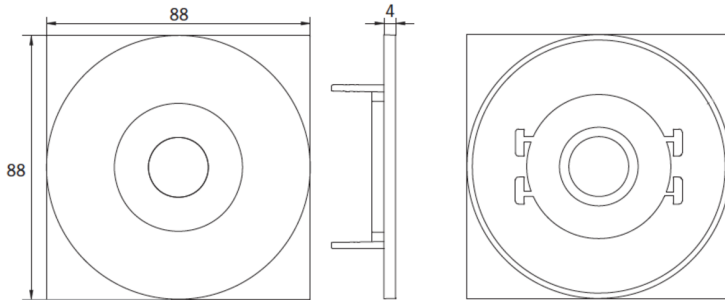

**TECHNISCHE ZEICHNUNG**

**Maße EER / EEQ**

**Lochausschnitt EER / EEQ**

Einsatz in U-Putzdose: 68mm  
Einzelbatterie mit UH-1: 74mm

Schalterdose notwendig (nicht im Lieferumfang enthalten)

**Einzelbatterie-Elektronik-Box (UH-1)**