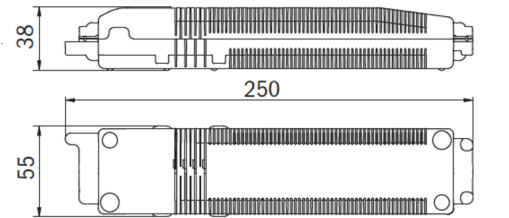

Die kompakte Bauform ermöglicht die Montage in einem 68mm Deckenausschnitt. Sie kann neben der herkömmlichen Deckeneinbaumontage ebenfalls in konventionelle, sowie Brandschutzdosen montiert werden. Die Befestigung erfolgt ohne großen Aufwand durch Spannfedern oder Verschraubung an der Dose.

**TECHNISCHE ZEICHNUNG**

**Maße EER / EEQ**

**Lochausschnitt EER / EEQ**

Einsatz in U-Putzdose: 68mm  
Einzelbatterie mit UH-1: 74mm

Schalterdose notwendig (nicht im Lieferumfang enthalten)

**Einzelbatterie-Elektronik-Box (UH-1)**