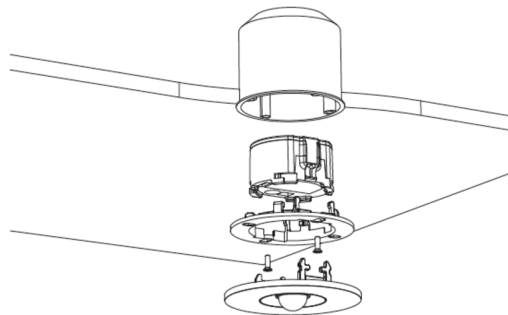

Die kompakte Bauform ermöglicht die Montage in einem 68mm Deckenausschnitt. Sie kann neben der herkömmlichen Deckeneinbaumontage ebenfalls in konventionelle, sowie Brandschutzdosen montiert werden. Die Befestigung erfolgt ohne großen Aufwand durch Spannfedern oder Verschraubung an der Dose.

**TECHNISCHE ZEICHNUNG**

**Maße EER / EEQ**

**Lochausschnitt EER / EEQ**

Einsatz in U-Putzdose: 68mm  
Einzelbatterie mit UH-1: 74mm

Schalterdose notwendig (nicht im Lieferumfang enthalten)

**Einzelbatterie-Elektronik-Box (UH-1)**