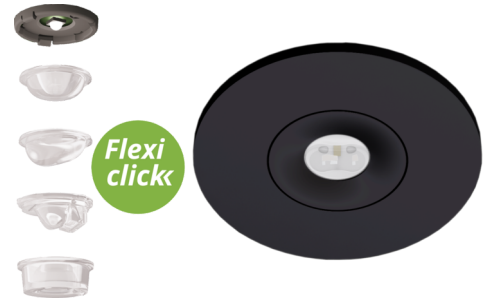

**Art.-Nr: EERL529CC-AZ**  
**Sicherheitsleuchte zentrale Stromversorgungssysteme**  
**Deckeneinbau, CPS, IP20, Zink-Druckguss, Anthrazit,**  
**Flexiklick Rund & Flur**

Hochwertige Zink-Aluminium Sicherheitsleuchte zum Deckeneinbau.

Die kompakte Bauform ermöglicht die Montage in einem 68mm Deckenausschnitt. Sie kann neben der herkömmlichen Deckeneinbaumontage ebenfalls in konventionelle, sowie Brandschutzdosen montiert werden. Die Befestigung erfolgt ohne großen Aufwand durch Spannfedern oder Verschraubung an der Dose.

Steuerung und Überwachung über zentrales 24-Volt-Low Power System. Der innovative integrierte Linsenträger mit Schnellmontagevorrichtung ermöglicht den flexiblen Einsatz unterschiedlicher Linsentypen. Durch den Einsatz der passenden Linse, kann die Lichtverteilung optimal auf den Anwendungsfall abgestimmt werden und die normgerechte Ausleuchtung vereinfachen. Rund- und Flurlinse sind bei jeder Leuchte bereits im Lieferumfang enthalten und machen eine perfekte Anpassung an die jeweilige Montagesituation möglich. Weitere Linsen wie z.B. Spot-, Beam- oder H-Linse sind optional erhältlich.