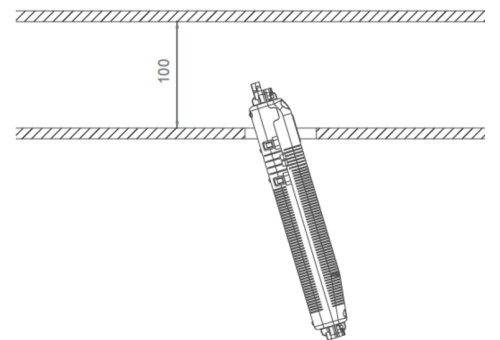

Die kompakte Bauform ermöglicht die Montage in einem 68mm Deckenausschnitt. Sie kann neben der herkömmlichen Deckeneinbaumontage ebenfalls in konventionelle, sowie Brandschutzdosen montiert werden. Die Befestigung erfolgt ohne großen Aufwand durch Spannfedern oder Verschraubung an der Dose.

**TECHNISCHE ZEICHNUNG**

**Maße EER / EEQ**

**Lochausschnitt EER / EEQ**

Einsatz in U-Putzdose: 68mm  
Einzelbatterie mit UH-1: 74mm

Schalterdose notwendig (nicht im Lieferumfang enthalten)

**Einzelbatterie-Elektronik-Box (UH-1)**