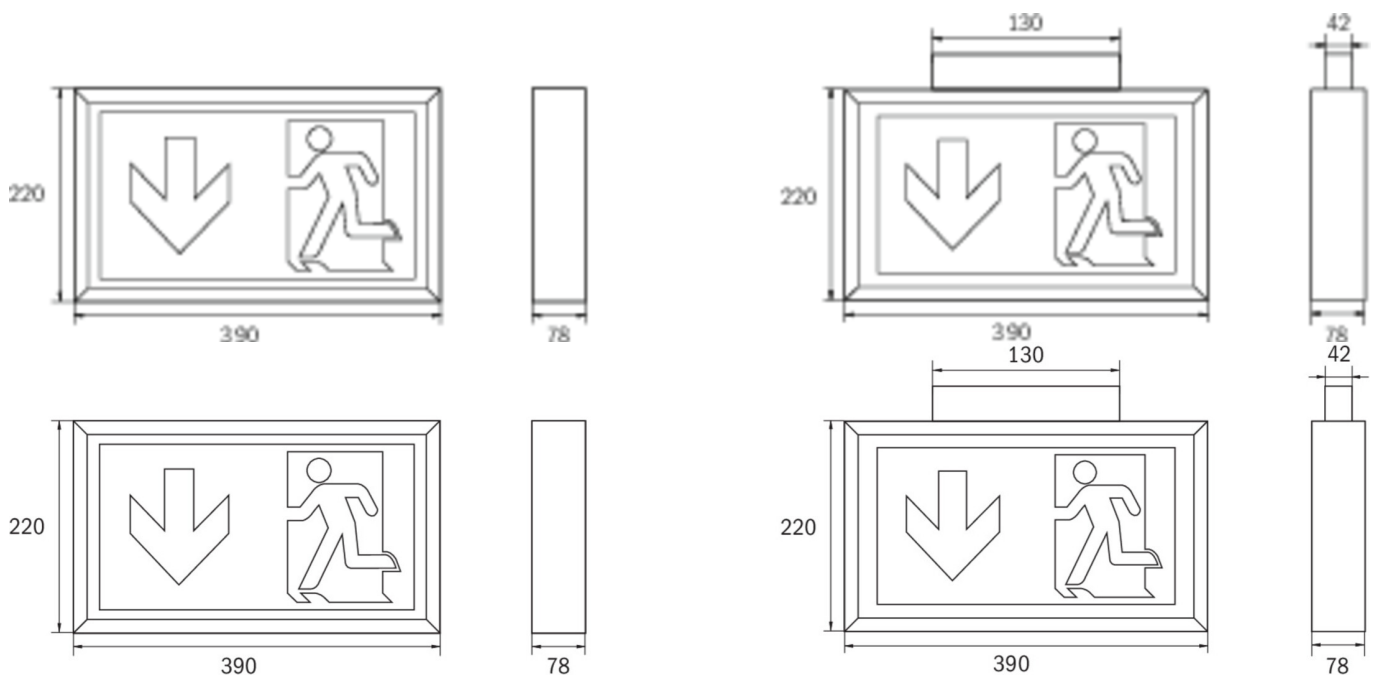

Leistung max.	4,9 W
Leistung DS	4,9 W
Leistung BS	0,4 W
Umgebungstemperatur DS	-5 °C bis 40 °C
Umgebungstemperatur BS	-5 °C bis 40 °C
Tiefe	78 mm
Breite	390 mm
Höhe	220 mm
Gewicht	1.2
Gewicht inkl. Verpackung	1.36
Anschlussquerschnitt	2.5 mm²
Schalteingang	Nein
Notlichtblockierung	Nein
Batterieanschluss	Nein
Lichtstrom Netz	340 lm
Lichtstrom Not	340 lm
Zolltarifnummer	94056120
GTIN	4260682157386

TECHNISCHE ZEICHNUNG