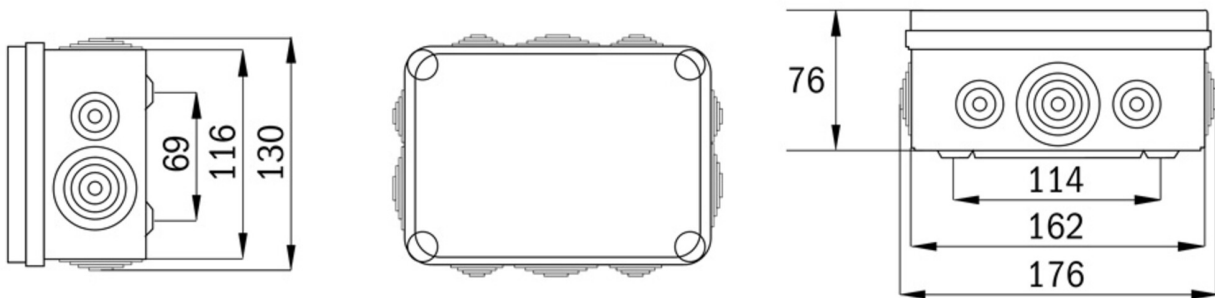

Maße MU05-BOX

ZUBEHÖRLISTE

MU05-BOX - MU05 Einzelleuchten-Überwachungsbaustein | IP65/IK07