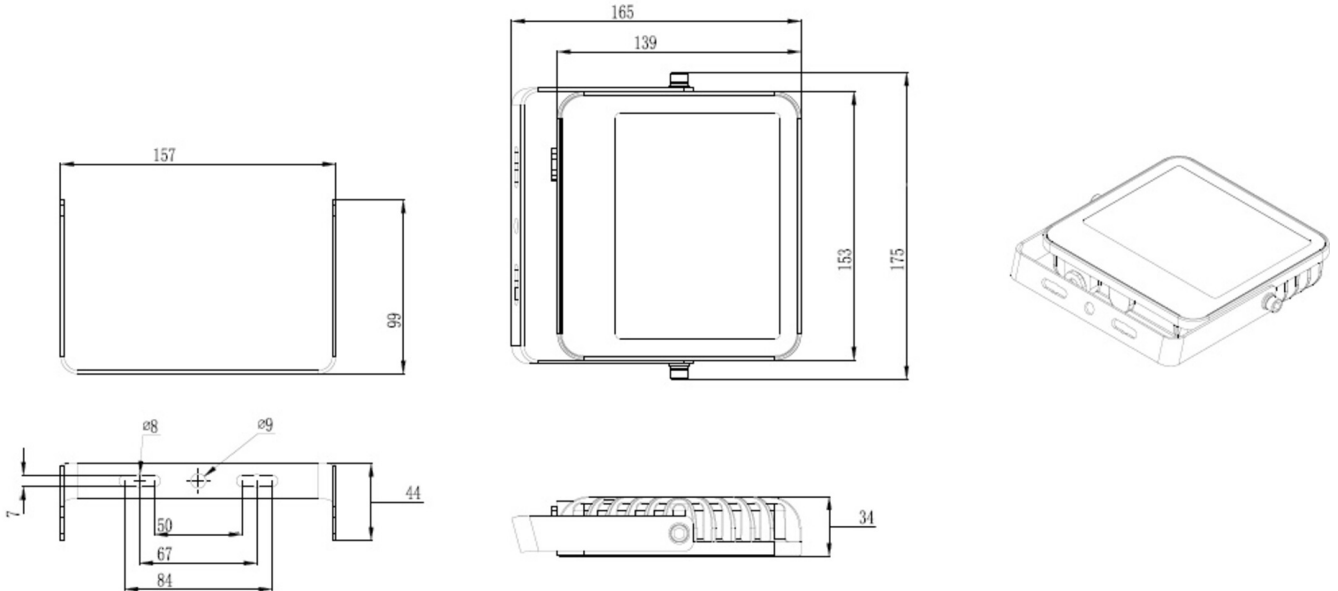

Leistung BS	1,5 W
Umgebungstemperatur DS	-25 °C bis 38 °C
Umgebungstemperatur BS	-25 °C bis 40 °C
Tiefe	175 mm
Breite	165 mm
Höhe	34 mm
Gewicht	2.1
Gewicht inkl. Verpackung	2.35
Schalteingang	Nein
Notlichtblockierung	Nein
Batterieanschluss	Nein
Dimmfunktion	Nein
Lichtstrom Netz	1900 lm
Lichtstrom Not	1900 lm
EOF	1
Zolltarifnummer	94054239
GTIN	4260682159779

## TECHNISCHE ZEICHNUNG

## Maße MU05-BOX