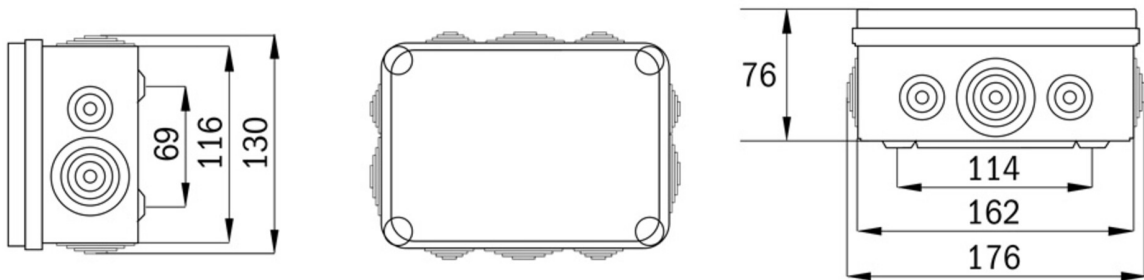

Steuerung und Überwachung über zentrales Stromversorgungssystem.

Mehr Informationen
www.rp-group.com/de/item/FLU50ML

TECHNISCHE DATEN

Leuchtentyp	Sicherheitsleuchte, Allgemeinleuchte
Montageart	Universal
Piktogramm	Nein
Leuchtmittel	LED
Gehäusematerial	Zink-Druckguss
Gehäusefarbe	Anthrazit
Schutzart (IP)	IP66
Schlagfestigkeit (IK)	8
Zertifizierung	CE, WEEE, RoHS, ENEC, TÜV Rheinland Bauart geprüft
Schutzklasse	1
Versorgung	zentrale Stromversorgungssysteme
Überwachung	Central power supply (ML)
Überbrückungszeit	CPS
Batterie	/
Betriebsart	Bereitschaftsschaltung
Eingangsspannung AC	230 V
Eingangsfrequenz	50 / 60 Hz
Eingangsspannung DC	216 V
Leistung max.	51,5 W
Leistung DS	51,5 W

Leistung BS	1,5 W
Umgebungstemperatur DS	-25 °C bis 40 °C
Umgebungstemperatur BS	-25 °C bis 40 °C
Tiefe	247 mm
Breite	187 mm
Höhe	37 mm
Gewicht	6.5
Gewicht inkl. Verpackung	6.75
Schalteingang	Nein
Notlichtblockierung	Nein
Batterieanschluss	Nein
Dimmfunktion	Nein
Lichtstrom Netz	8163 lm
Lichtstrom Not	8163 lm
EOF	1
Zolltarifnummer	94054239
GTIN	4260682159793

TECHNISCHE ZEICHNUNG

Maße MU05-BOX

ZUBEHÖRLISTE

MU05-BOX - MU05 Einzelleuchten-Überwachungsbaustein | IP65/IK07

ÄHNLICHE PRODUKTE

Art.-Nr.	Bild	Überwachung	Versorgung	Farbe	Investition	Automatisches Prüfbuch	Wartungsaufwand	Fernwartung	max. Leuchten	Einzelleuchten Überwachung
FLU10ML		Zentrale Stromversorgung (ML)	zentrale Stromversorgung	RAL 7016	€€€	ja	gering	ja	1.920 pro System	zentral
FLU30ML		Zentrale Stromversorgung (ML)	zentrale Stromversorgung	RAL 7016	€€€	ja	gering	ja	1.920 pro System	zentral