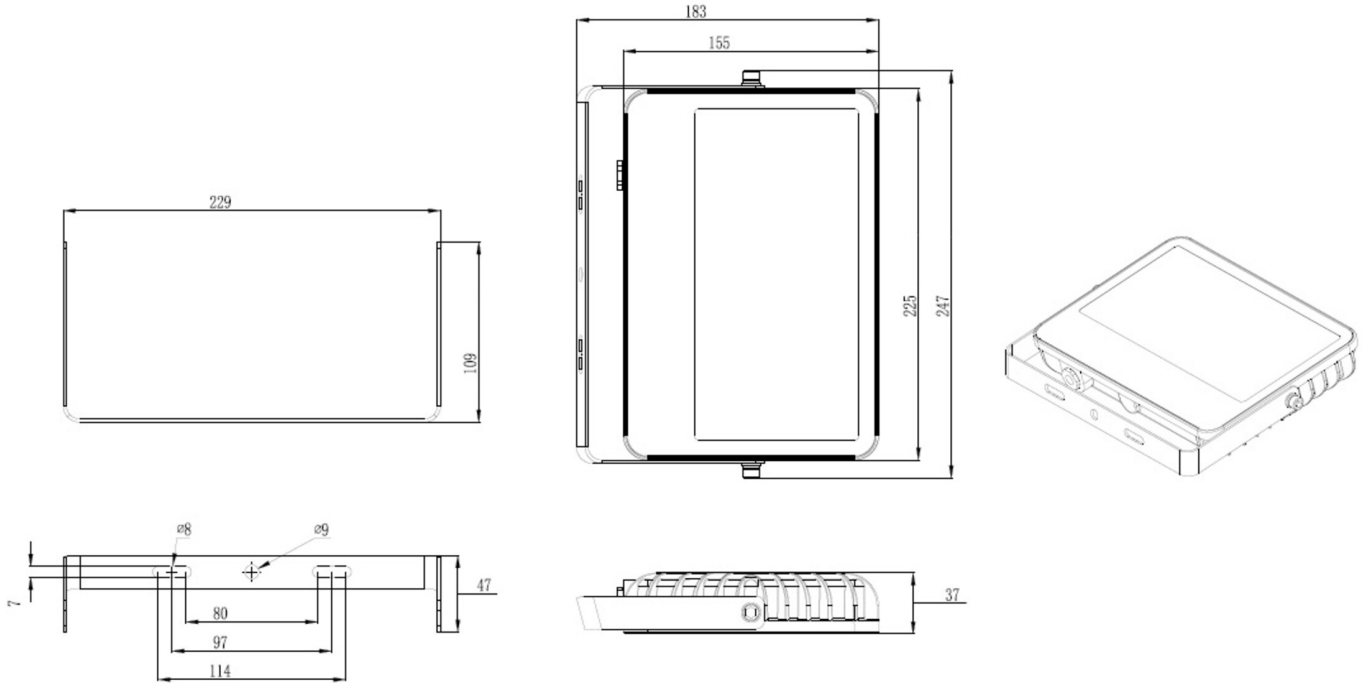

Steuerung und Überwachung über zentrales Stromversorgungssystem.

Mehr Informationen
www.rp-group.com/de/item/FLU50ML

TECHNISCHE DATEN

Leuchtentyp	Sicherheitsleuchte, Allgemeinleuchte
Montageart	Universal
Piktogramm	Nein
Leuchtmittel	LED
Gehäusematerial	Zink-Druckguss
Gehäusefarbe	Anthrazit
Schutzart (IP)	IP66
Schlagfestigkeit (IK)	8
Zertifizierung	CE, WEEE, RoHS, ENEC, TÜV Rheinland Bauart geprüft
Schutzklasse	1
Versorgung	zentrale Stromversorgungssysteme
Überwachung	Central power supply (ML)
Überbrückungszeit	CPS
Batterie	/
Betriebsart	Bereitschaftsschaltung
Eingangsspannung AC	230 V
Eingangsfrequenz	50 / 60 Hz
Eingangsspannung DC	216 V
Leistung max.	51,5 W
Leistung DS	51,5 W

Leistung BS	1,5 W
Umgebungstemperatur DS	-25 °C bis 40 °C
Umgebungstemperatur BS	-25 °C bis 40 °C
Tiefe	247 mm
Breite	187 mm
Höhe	37 mm
Gewicht	6.5
Gewicht inkl. Verpackung	6.75
Schalteingang	Nein
Notlichtblockierung	Nein
Batterieanschluss	Nein
Dimmfunktion	Nein
Lichtstrom Netz	8163 lm
Lichtstrom Not	8163 lm
EOF	1
Zolltarifnummer	94054239
GTIN	4260682159793

TECHNISCHE ZEICHNUNG

Maße MU05-BOX

ZUBEHÖRLISTE

MU05-BOX - MU05 Einzelleuchten-Überwachungsbaustein | IP65/IK07

ÄHNLICHE PRODUKTE

Art.-Nr.	Bild	Überwachung	Versorgung	Farbe	Investition	Automatisches Prüfbuch	Wartungsaufwand	Fernwartung	max. Leuchten	Einzelleuchten Überwachung
FLU10ML		Zentrale Stromversorgung (ML)	zentrale Stromversorgung	RAL 7016	€€€	ja	gering	ja	1.920 pro System	zentral
FLU30ML		Zentrale Stromversorgung (ML)	zentrale Stromversorgung	RAL 7016	€€€	ja	gering	ja	1.920 pro System	zentral