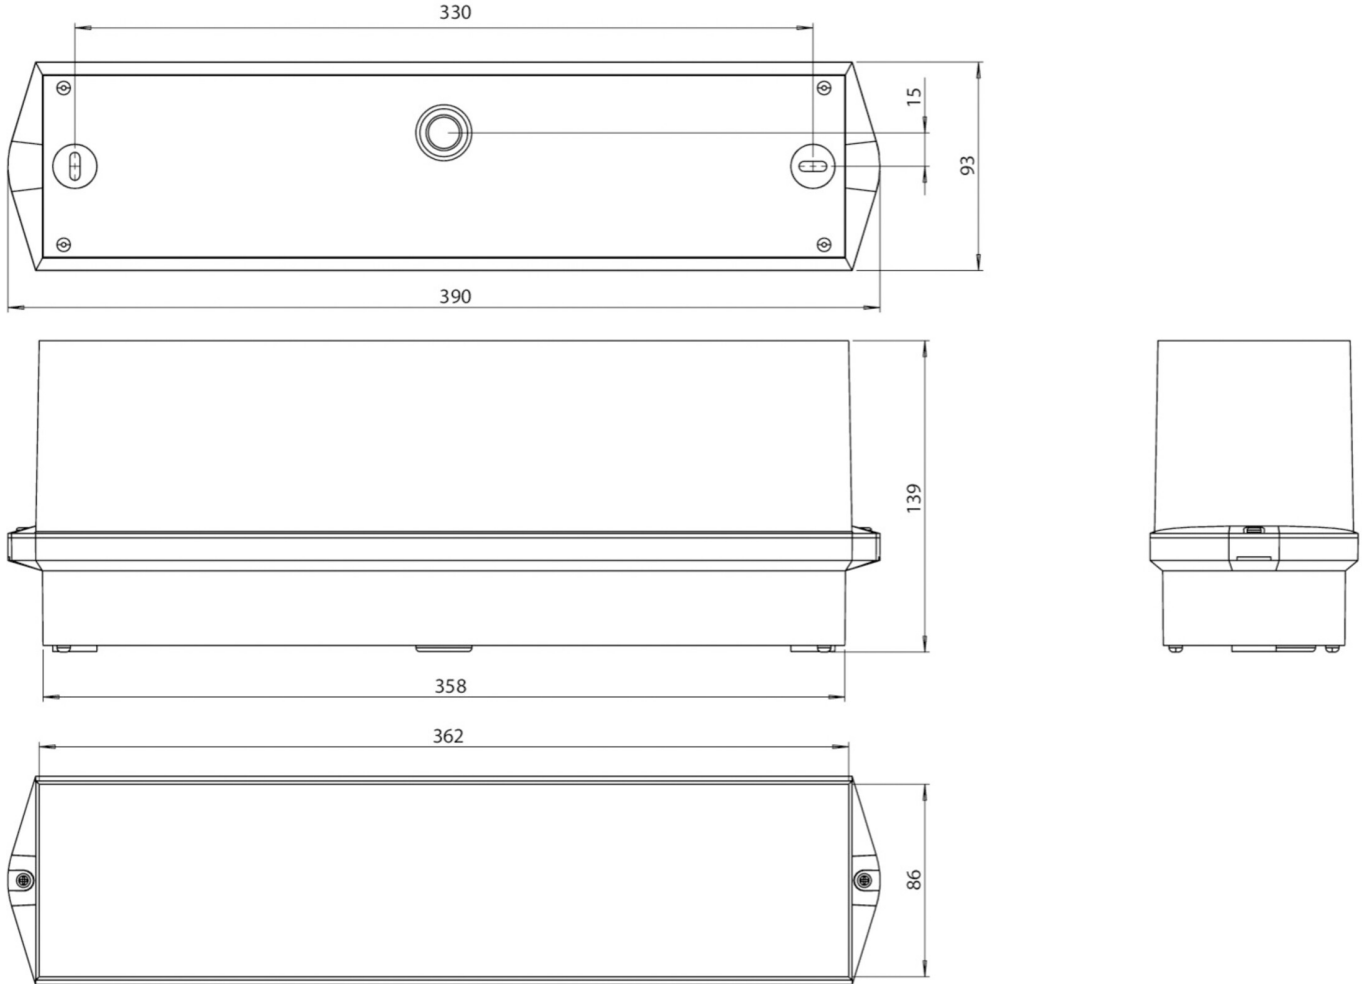

TECHNISCHE ZEICHNUNG

ZUBEHÖRLISTE

BKW - Robustes Schutzgitter aus Stahl für Notbeleuchtung

LFPN3212-SET-2AKKU - Batterie

ÄHNLICHE PRODUKTE

Art.-Nr.	Bild	Überwachung	Versorgung	Farbe	Investition	Automatisches Prüfbuch	Wartungsaufwand	Fernwartung	max. Leuchten	Einzelleuchten Überwachung
KWID011SC		SelfControl (SC)	Einzelbatterie	RAL 9003	€	nein	Hoch	Nein	unbegrenzt	selbst

Stand: 04.07.2026 - Technische Änderungen und Irrtümer vorbehalten.