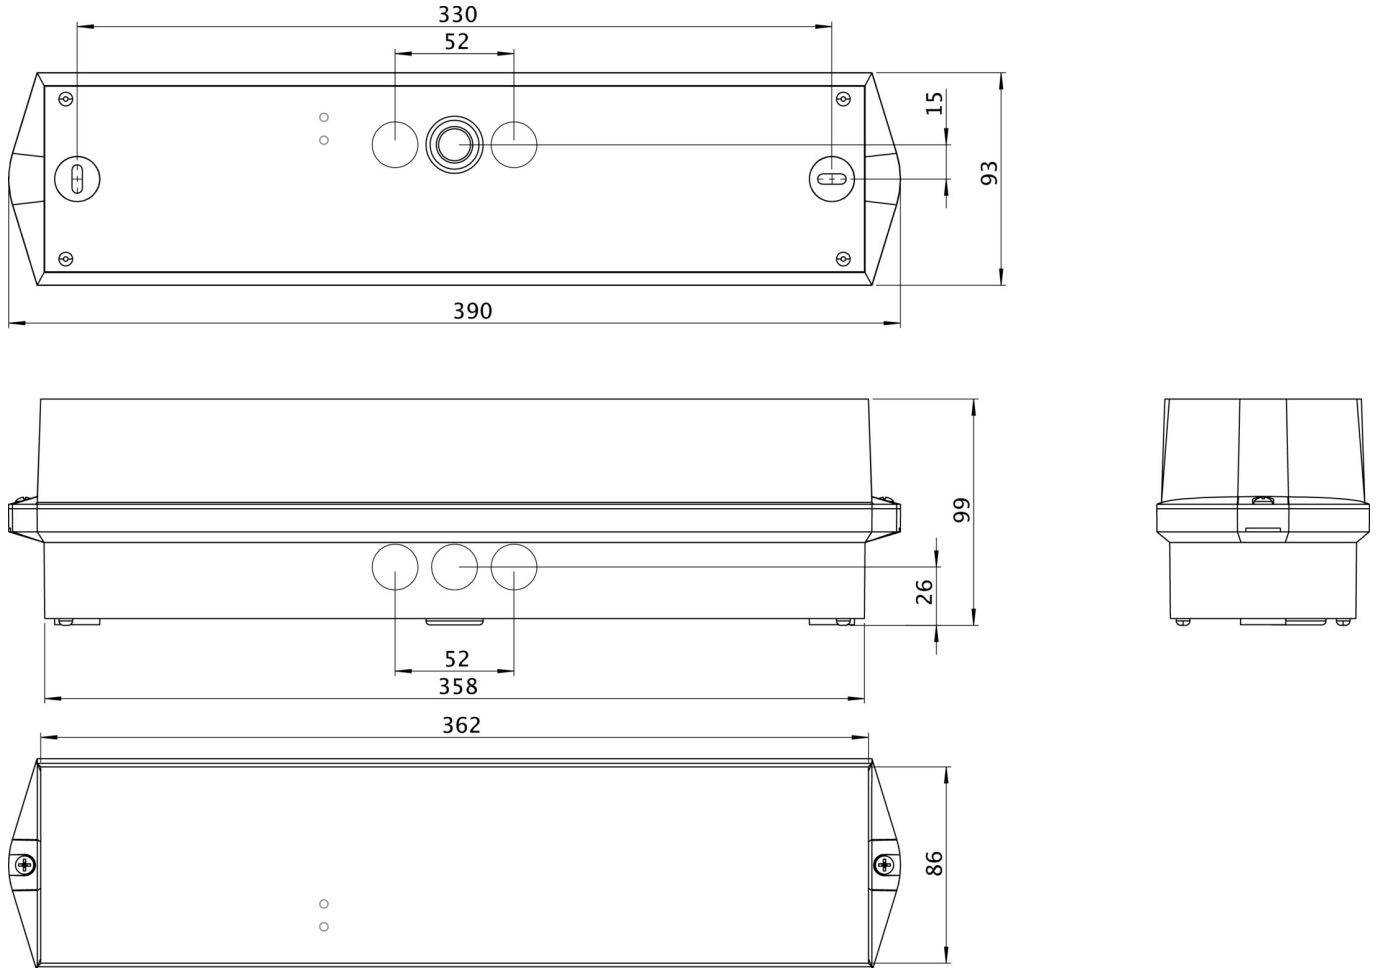

TECHNISCHE ZEICHNUNG

ZUBEHÖRLISTE

BKW - Robustes Schutzgitter aus Stahl für Notbeleuchtung

KWIE - Einbaurahmen

LFPN3212-SET-2AKKU - Batterie