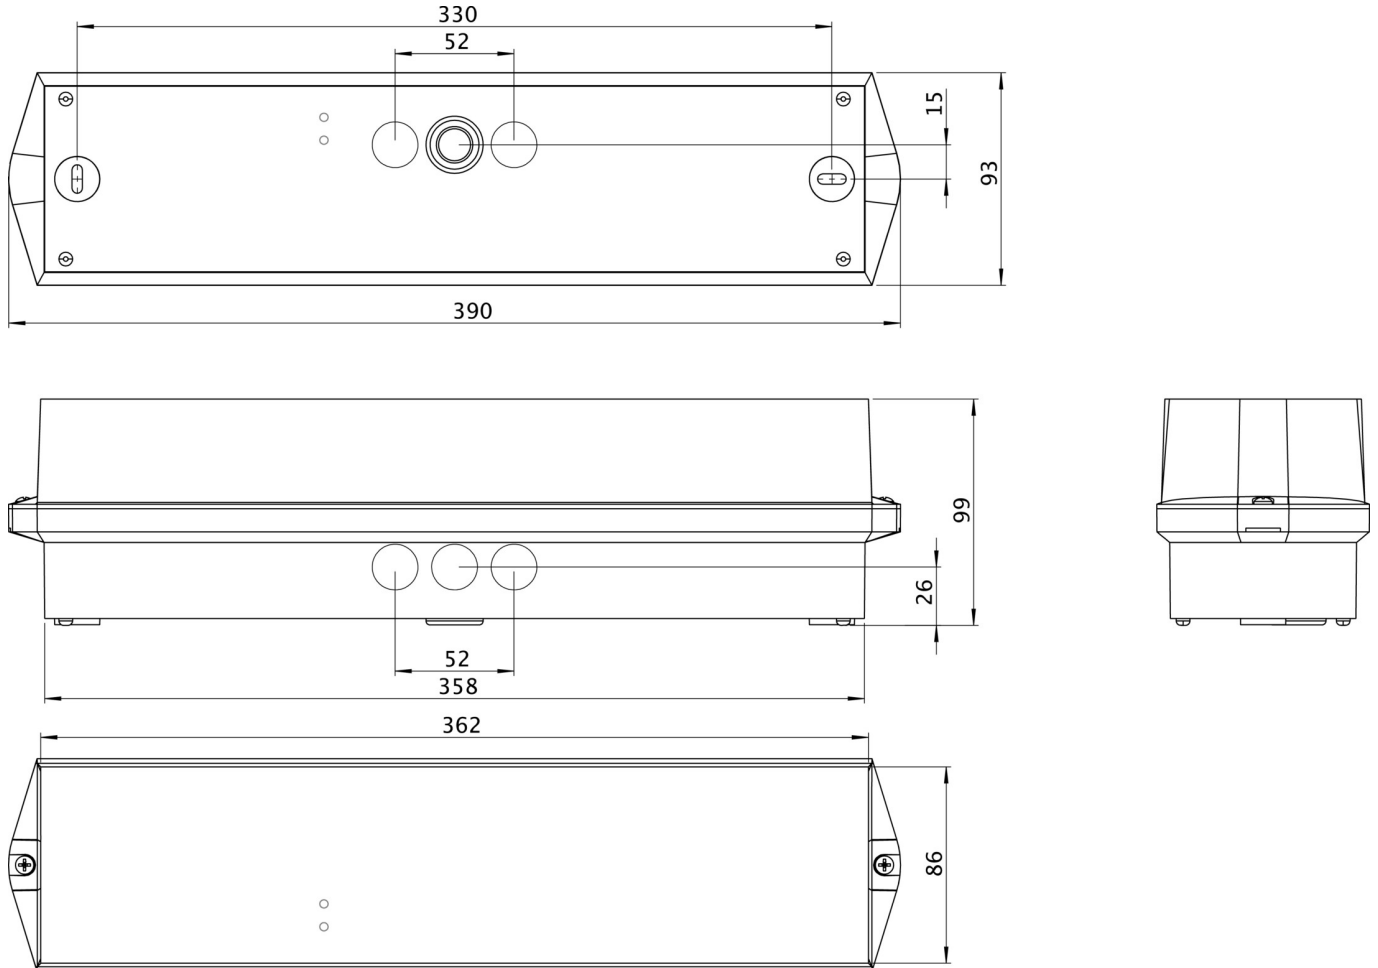

TECHNISCHE ZEICHNUNG

ZUBEHÖRLISTE

BKW - Robustes Schutzgitter aus Stahl für Notbeleuchtung

KWIE - Einbaurahmen

LFP3233-SET-2AKKU - Batterie