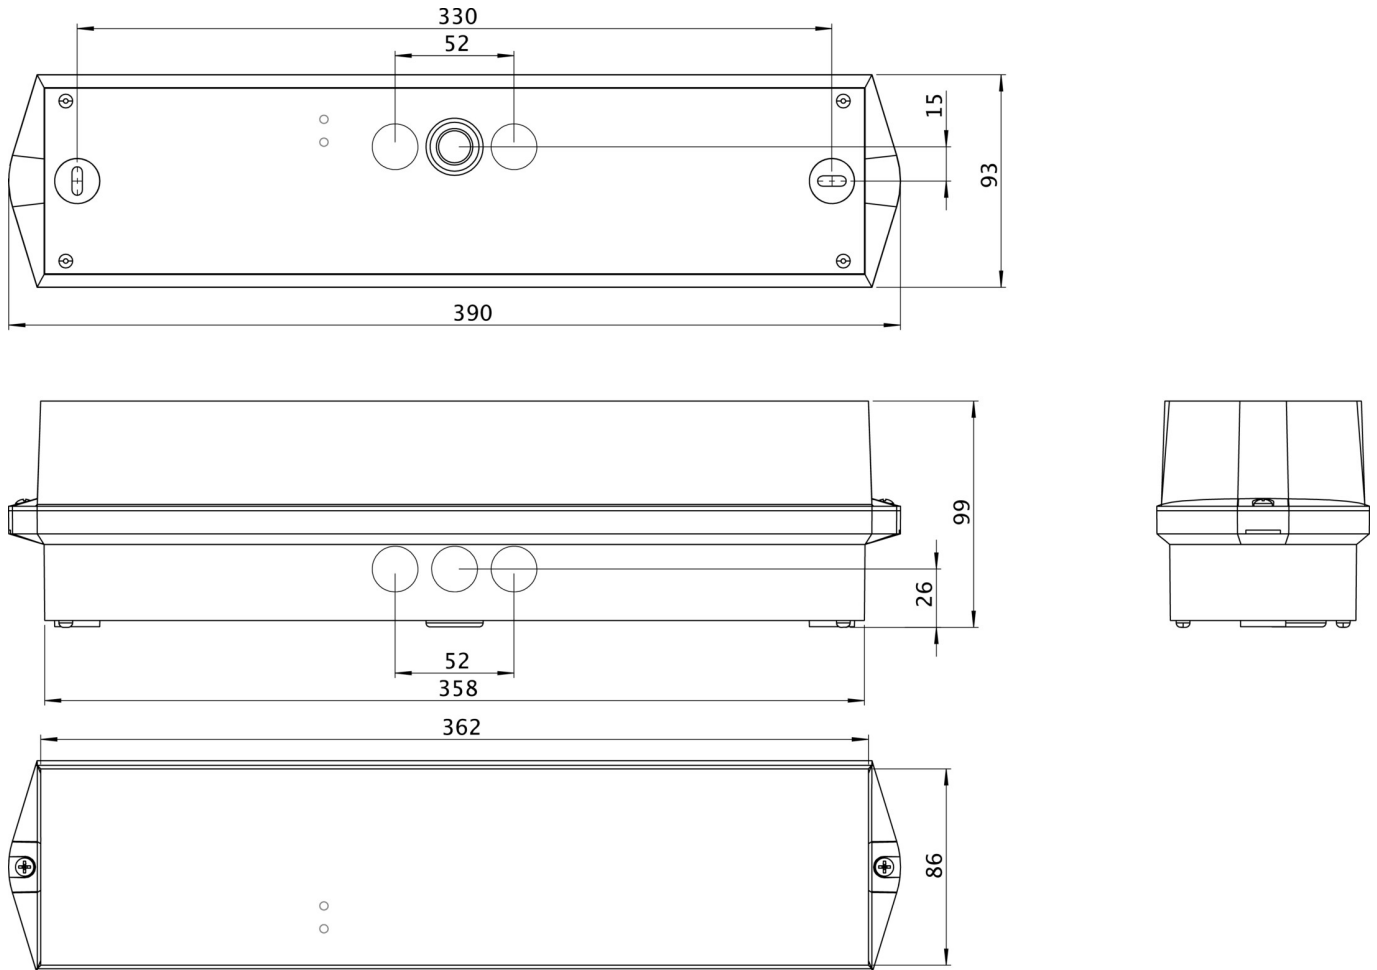

TECHNISCHE ZEICHNUNG

ZUBEHÖRLISTE

BKW - Robustes Schutzgitter aus Stahl für Notbeleuchtung

KWIE - Einbaurahmen

LFPN3212-SET-2AKKU - Batterie