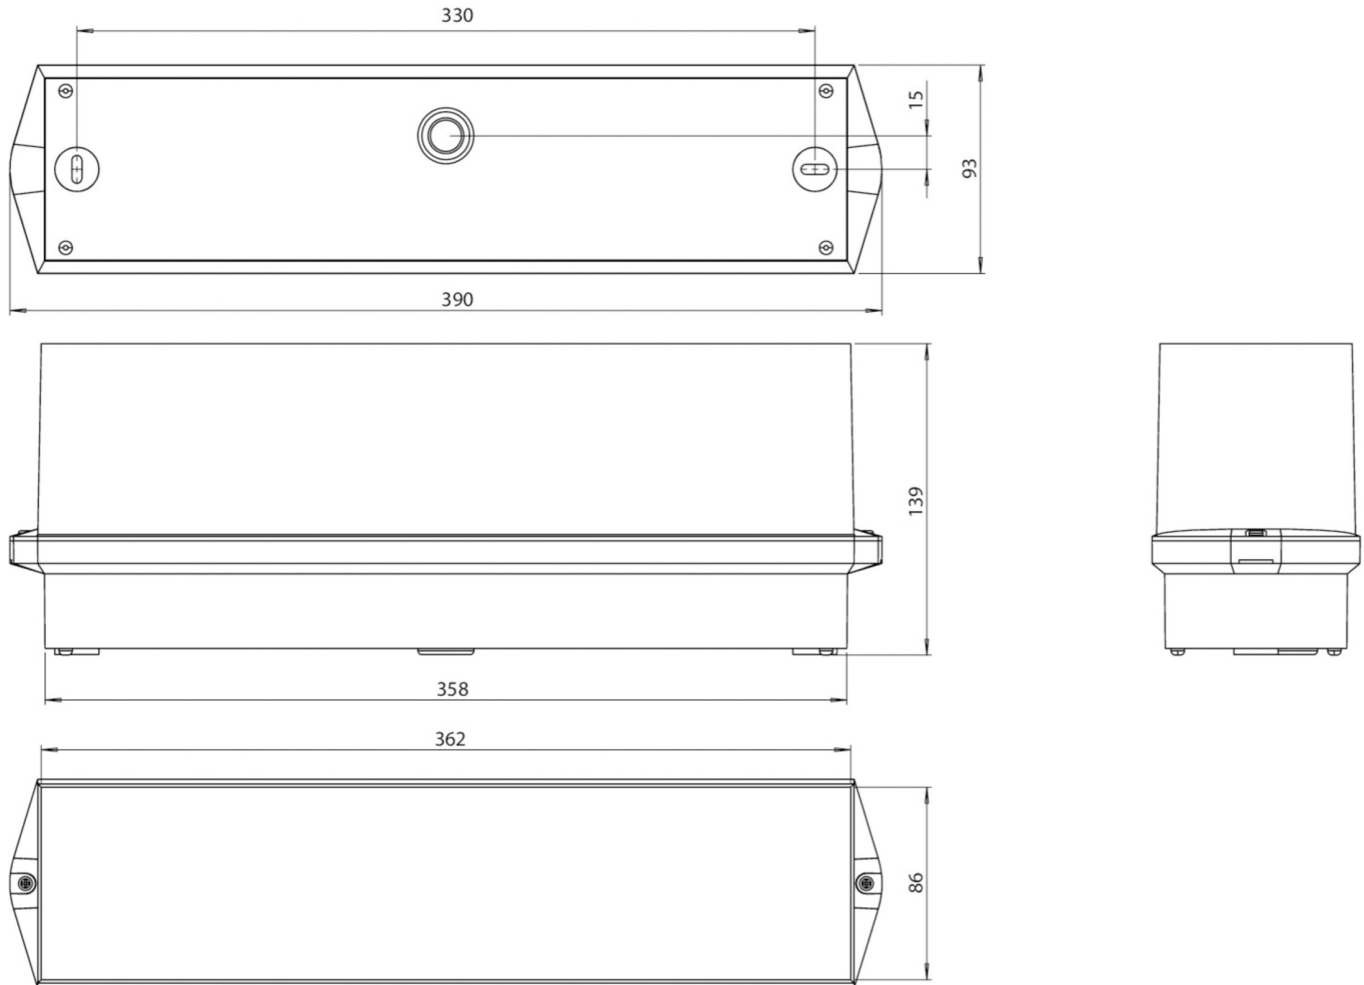

**Art.-Nr: KWID418WL**  
**Rettungszeichenleuchte Einzelbatterie**  
**Deckenaufbau, 8 h, 16 m, IP65, Kunststoff, weiß, Piktogramm**  
**- Set**

Klassische robuste balkenförmige Rettungszeicheneuchte aus Kunststoff mit hoher Schutzart und selbstklebendem Piktogramm für einen vielseitigen Einsatz.

## TECHNISCHE DATEN

Leuchtentyp	Rettungszeichenleuchte
Montageart	Deckenaufbau
Erkennungsweite	16 m
Piktogramm	Set
Leuchtmittel	LED
Gehäusematerial	Kunststoff
Gehäusefarbe	weiß
Schutzart (IP)	IP65
Schlagfestigkeit (IK)	6
Zertifizierung	WEEE, CE, 5 Jahre Garantie
Schutzklasse	2
Versorgung	Einzelbatterie
Überwachung	Wireless Professional (WL)
Überbrückungszeit	8 h
Batterie	LiFePO4 3,2 V/3,3 Ah
Betriebsart	Bereitschaftsschaltung / Dauerschaltung

Eingangsspannung AC	230 V
Eingangsfrequenz	50 Hz
Leistung max.	5,5 W
Leistung DS	3,6 W
Leistung BS	0,7 W
Umgebungstemperatur DS	-5 °C bis 40 °C
Umgebungstemperatur BS	-5 °C bis 40 °C
Tiefe	93 mm
Breite	390 mm
Höhe	139 mm
Gewicht	0.85
Gewicht inkl. Verpackung	0.95
Anschlussquerschnitt	2.5 mm <sup>2</sup>
Schalteingang	Ja
Notlichtblockierung	Ja
Batterieanschluss	Stecker
Dimmfunktion	Ja
Lichtstrom Netz	245 lm
Lichtstrom Not	175 lm
Zolltarifnummer	94056120
GTIN	4260766550409

## TECHNISCHE ZEICHNUNG