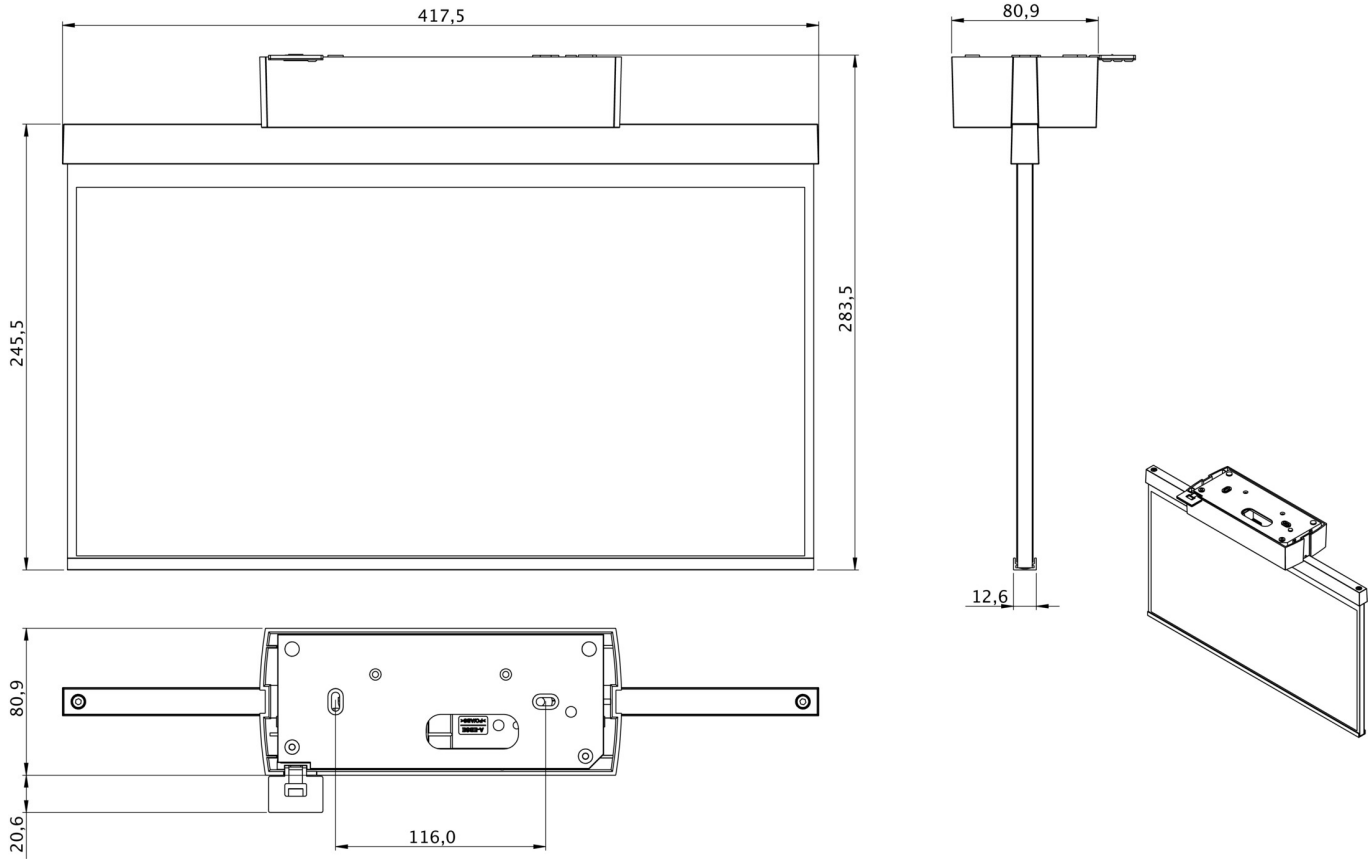

TECHNISCHE ZEICHNUNG

Stand: 07.07.2026 - Technische Änderungen und Irrtümer vorbehalten.