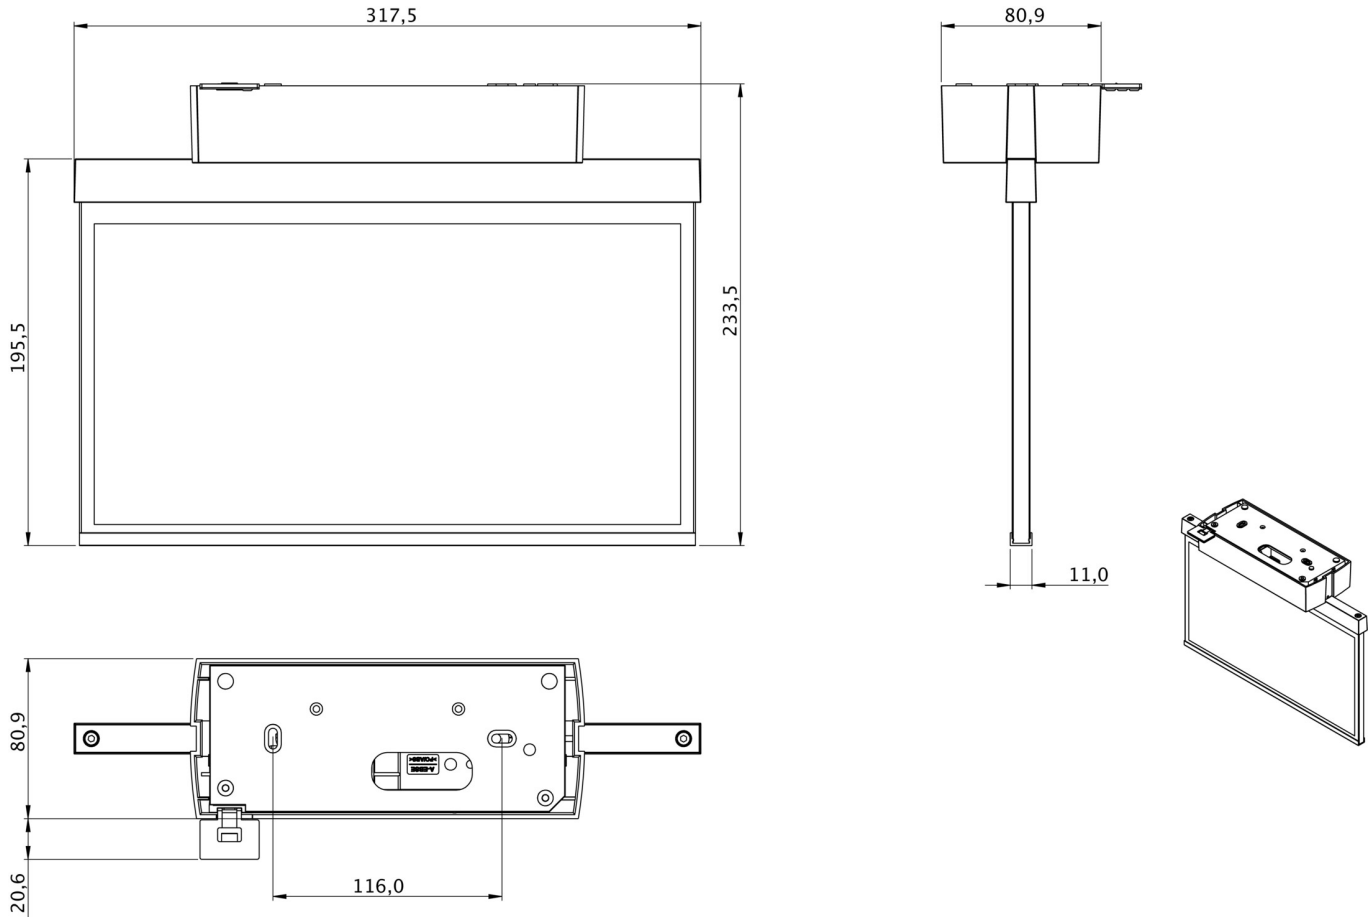

TECHNISCHE ZEICHNUNG

Stand: 07.07.2026 - Technische Änderungen und Irrtümer vorbehalten.