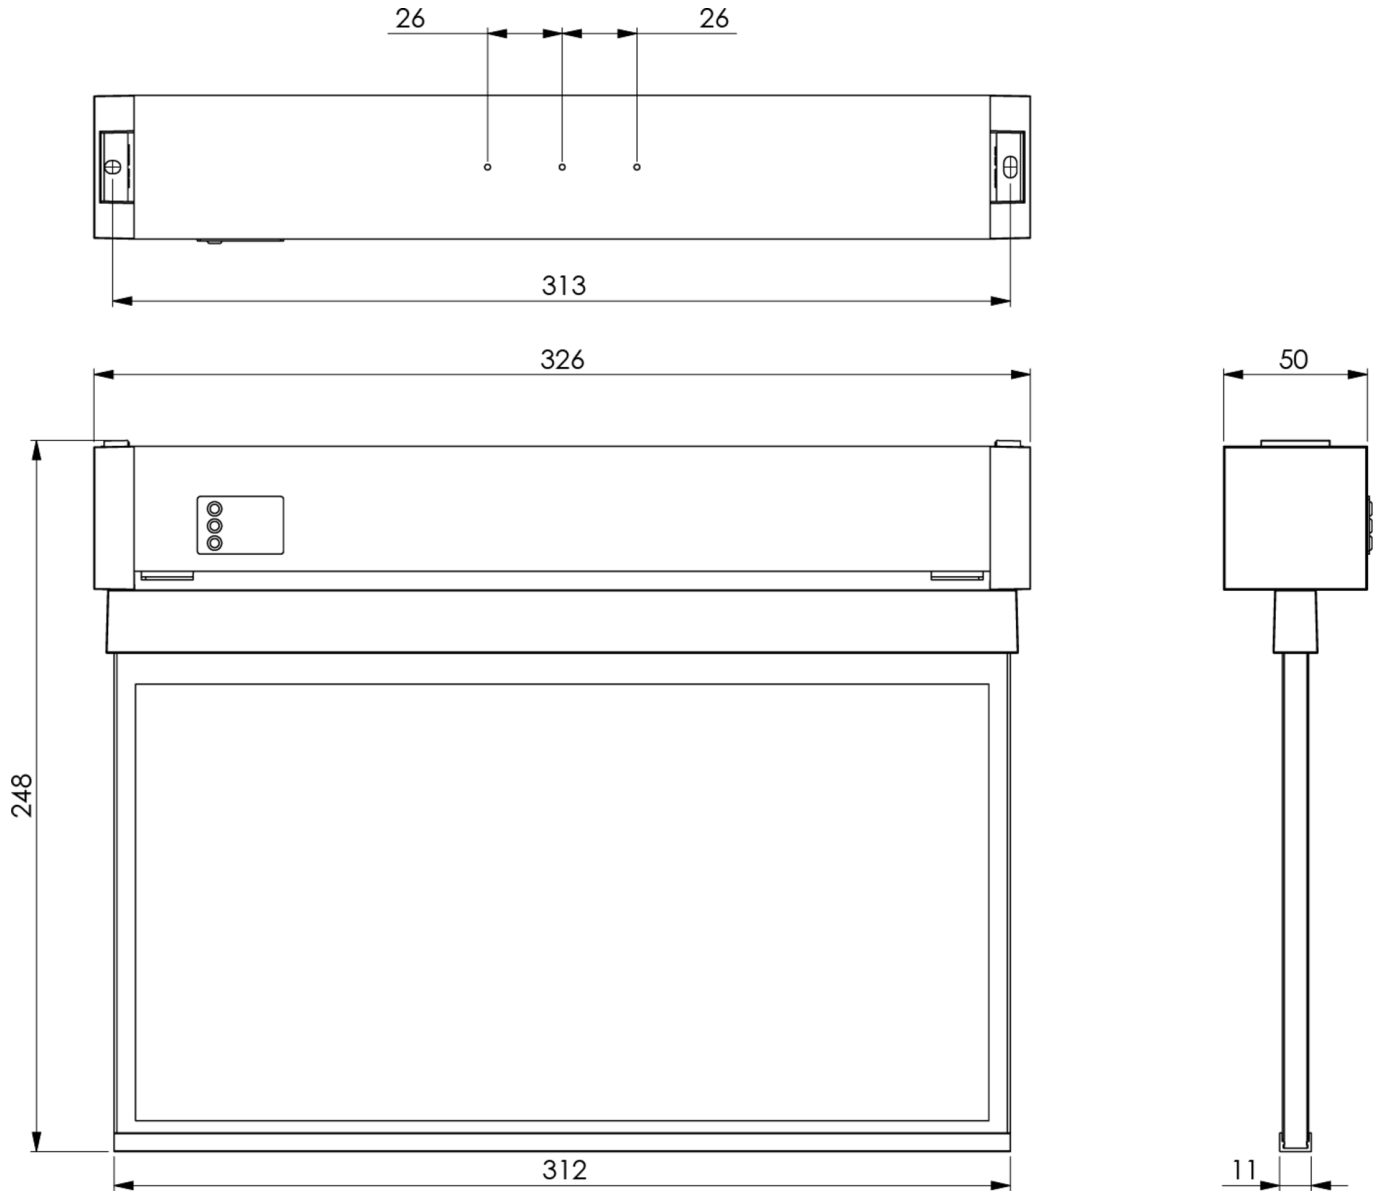

TECHNISCHE ZEICHNUNG

Stand: 10.07.2026 - Technische Änderungen und Irrtümer vorbehalten.