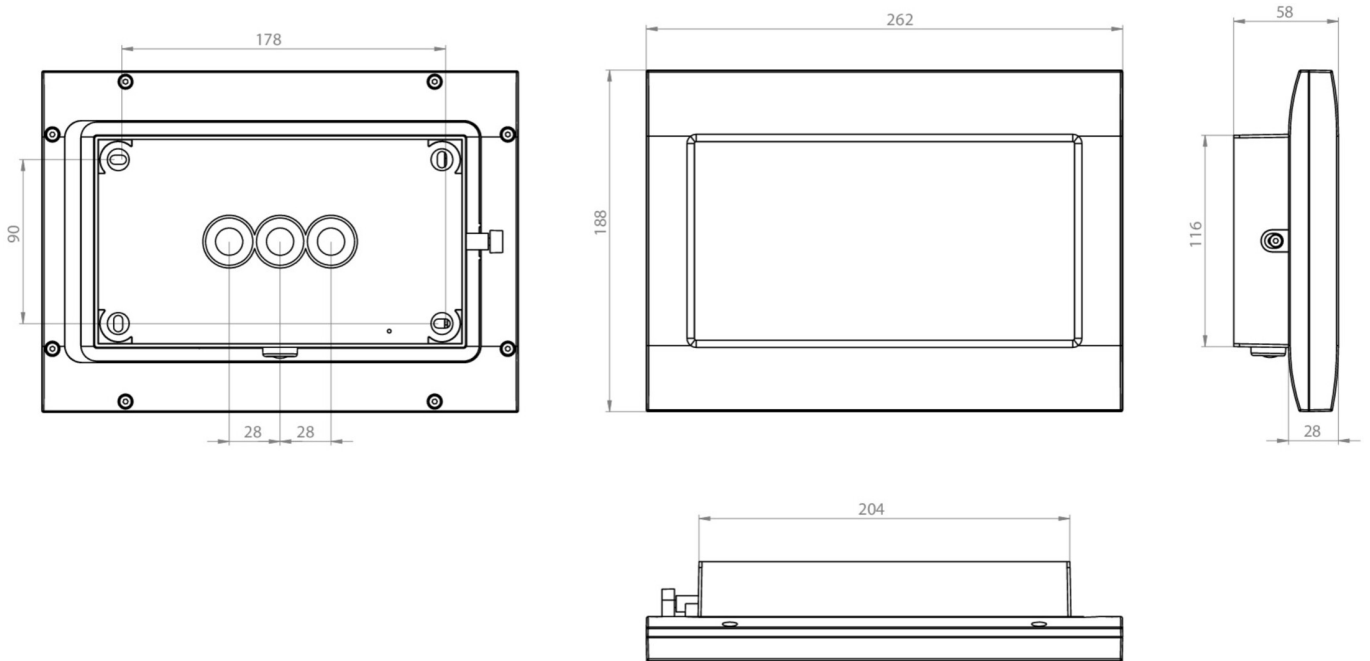

Umgebungstemperatur DS	-5 °C bis 40 °C
Umgebungstemperatur BS	-5 °C bis 40 °C
Tiefe	58 mm
Breite	262 mm
Höhe	188 mm
Gewicht	2
Gewicht inkl. Verpackung	2.1
Anschlussquerschnitt	2.5 mm²
Schalteingang	Ja
Notlichtblockierung	Ja
Batterieanschluss	Stecker
Dimmfunktion	Ja
Lichtstrom Netz	460 lm
Lichtstrom Not	460 lm
Zolltarifnummer	94056180
GTIN	4260766552427

TECHNISCHE ZEICHNUNG