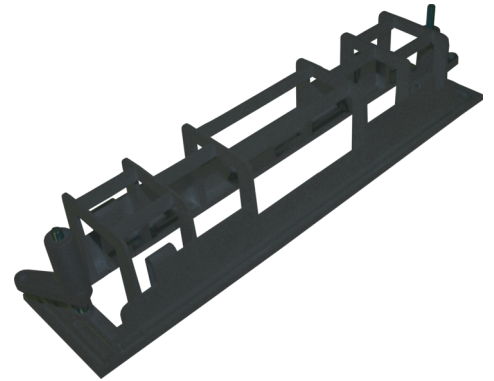

Art.-Nr: KME-SW
Einbaurahmen
Einbaurahmen - ABS weiss, für ZBA Leuchten

Dieser Einbaurahmen macht es möglich die Leuchten KMU, KMB und KS direkt in die Decke zu installieren. Dadurch ist die Elektronik versteckt, wodurch das Design der Leuchte nicht gestört wird.

Mehr Informationen
www.rp-group.com/de/item/KME-SW

TECHNISCHE DATEN

Material	PCABS
Gehäusefarbe	Schwarz
Tiefe	70 mm
Breite	295 mm
Höhe	60 mm
Gewicht	0.15 kg
Zolltarifnummer	94059200
GTIN	4260766552519