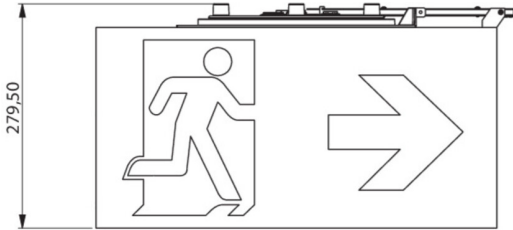

TECHNISCHE ZEICHNUNG

ZUBEHÖRLISTE

LFP3233-SET-2AKKU - Batterie

Stand: 10.07.2026 - Technische Änderungen und Irrtümer vorbehalten.