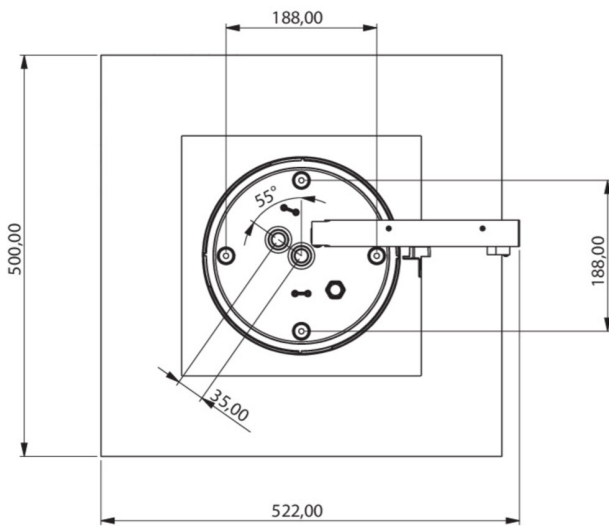

TECHNISCHE ZEICHNUNG

ZUBEHÖRLISTE

LFP3233-SET-2AKKU - Batterie

Stand: 10.07.2026 - Technische Änderungen und Irrtümer vorbehalten.