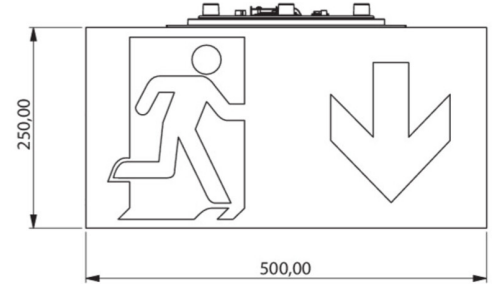

TECHNISCHE ZEICHNUNG

ZUBEHÖRLISTE

LFP3233-SET-2AKKU - Batterie

Stand: 10.07.2026 - Technische Änderungen und Irrtümer vorbehalten.