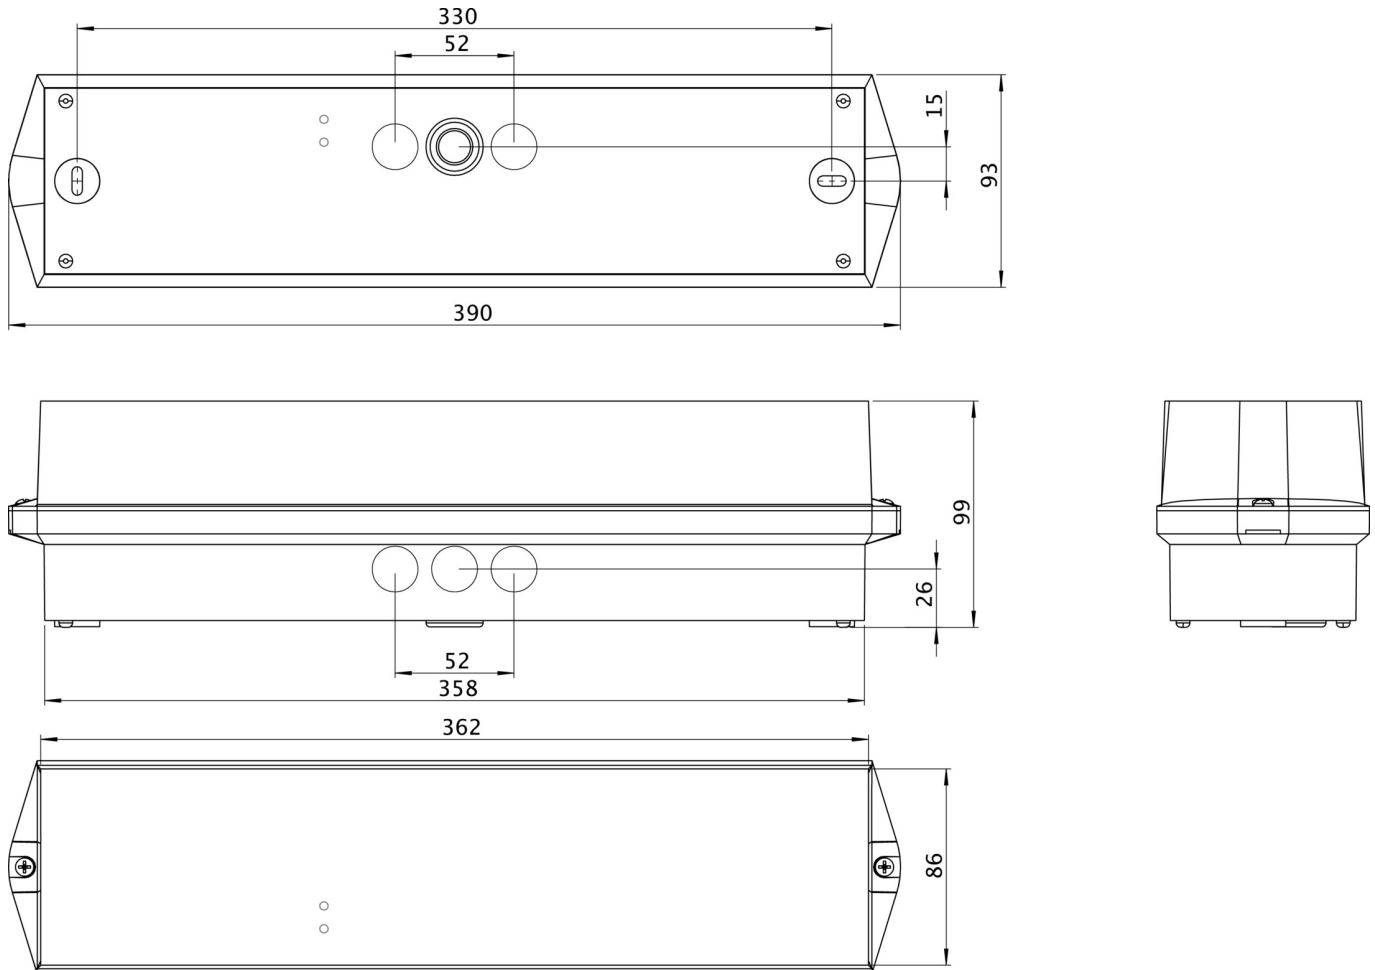

TECHNISCHE ZEICHNUNG

ZUBEHÖRLISTE

BKW - Robustes Schutzgitter aus Stahl für Notbeleuchtung

KWIE - Einbaurahmen

LFP3216-SET-2AKKU - Batterie

Stand: 04.07.2026 - Technische Änderungen und Irrtümer vorbehalten.